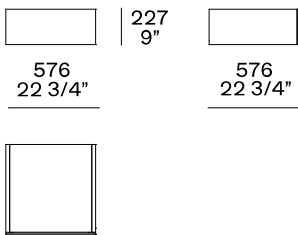

DESCRIPCIÓN

Tipo	Mesita
Estructura y base	Tablero de fibra de densidad media chapado
Tablero	Tablero de fibra de densidad media chapado o mármol
Nota	Mesita en metal, Al. 475 mm; solo puede utilizarse en combinación con un módulo de sofá o una mesita Westside; 1300 x 800 mm

DIMENSIONES

Structure item

Cajón opcional

Mesas de centro metálicas

Disponibile solo para mesa de centro 1200x1200 con tapa de olmo negro.