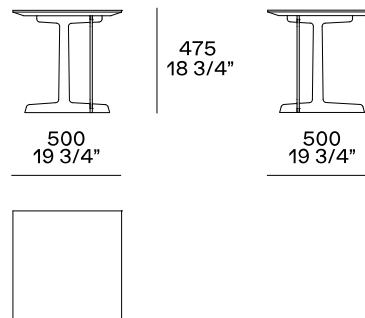

DESCRIPCIÓN

Tipo	Mesita
Estructura y base	Tablero de fibra de densidad media chapado
Tablero	Tablero de fibra de densidad media chapado o mármol
Nota	Mesita en metal, Al. 475 mm; solo puede utilizarse en combinación con un módulo de sofá o una mesita Westside; 1300 x 800 mm

DIMENSIONES

Structure item

Cajón opcional

Mesas de centro metálicas

Disponibile solo para mesa de centro 1200x1200 con tapa de olmo negro.