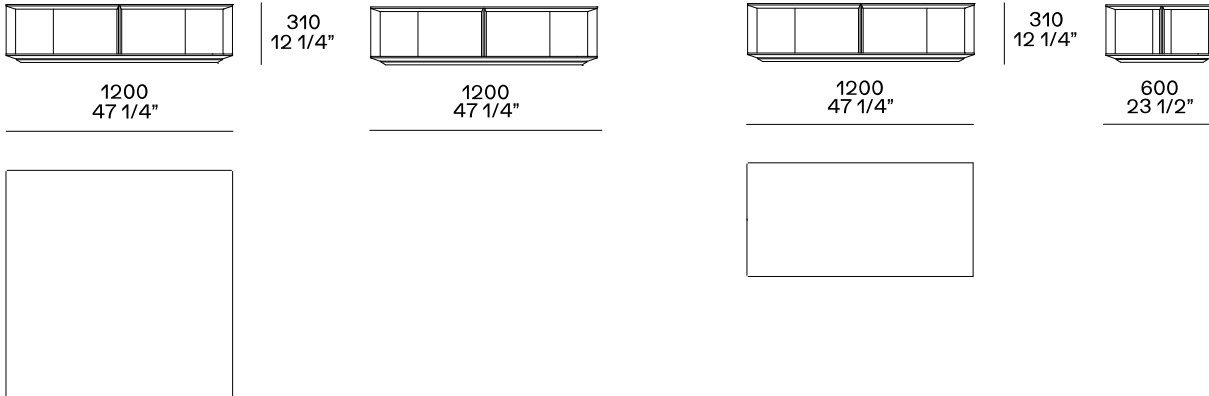

DESCRIPCIÓN

Tipo	Mesita
Estructura y base	Tablero de fibra de densidad media chapado
Tablero	Tablero de fibra de densidad media chapado o mármol
Nota	Mesita en metal, Al. 475 mm; solo puede utilizarse en combinación con un módulo de sofá o una mesita Westside; 1300 x 800 mm

DIMENSIONES

Structure item

Cajón opcional

Mesas de centro metálicas

Disponibile solo para mesa de centro 1200x1200 con tapa de olmo negro.