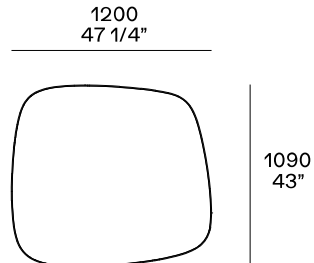

DESCRIPCIÓN

Tipología	Mesa pequeña
Estructura	Metal pintado
Plan	Panel de fibra de media densidad enchapado o mármol

DIMENSIONES

Structure item

Altura 270 mm

Altura 480 mm

Altura 530 mm

Altura 360 mm