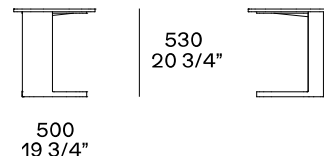

DESCRIPCIÓN

Tipología	Mesa pequeña
Estructura	Metal pintado
Plan	Panel de fibra de media densidad enchapado o mármol

DIMENSIONES

Structure item

Altura 270 mm

Altura 480 mm

Altura 530 mm

Altura 360 mm