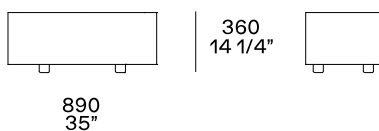

DESCRIPCIÓN

Tipología	Mesa pequeña
Estructura	Metal pintado
Plan	Panel de fibra de media densidad enchapado o mármol

DIMENSIONES

Structure item

Altura 270 mm

Altura 480 mm

Altura 530 mm

Altura 360 mm