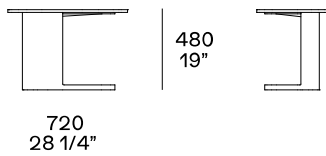

DESCRIPCIÓN

Tipología	Mesa pequeña
Estructura	Metal pintado
Plan	Panel de fibra de media densidad enchapado o mármol

DIMENSIONES

Structure item

Altura 270 mm

Altura 480 mm

Altura 530 mm

Altura 360 mm