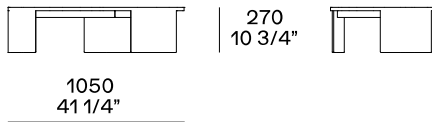

DESCRIPCIÓN

Tipología	Mesa pequeña
Estructura	Metal pintado
Plan	Panel de fibra de media densidad enchapado o mármol

DIMENSIONES

Structure item

Altura 270 mm

Altura 480 mm

Altura 530 mm

Altura 360 mm