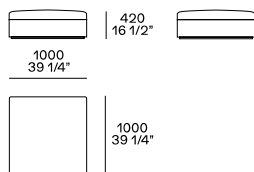

DIMENSIONES

Sofás fijos

Profundidad 1020 mm

Profundidad 1230 mm

Elementos independientes

Puf de la habitación central

Puf de la habitación central

Elementos modulares