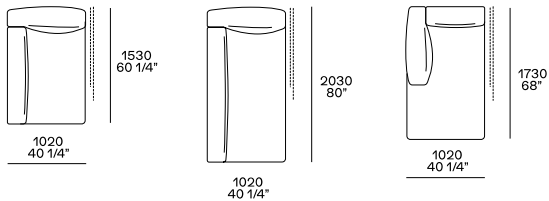

DIMENSIONES

Sofás fijos

Profundidad 1020 mm

Profundidad 1230 mm

Elementos independientes

Puf de la habitación central

Puf de la habitación central

Elementos modulares

Central

Puf de esquina y de esquina izquierda-derecha

Puf central y terminal izquierdo-derecho

Esquina izquierda-derecha

Chaise longue extremo izquierdo-derecho

Terminal de esquina izquierda-derecha

Cuscini