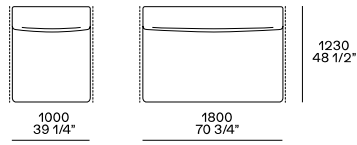

Terminal izquierda-derecha

Central

Puf de esquina y de esquina izquierda-derecha

Puf central y terminal izquierdo-derecho

Esquina izquierda-derecha

Chaise longue extremo izquierdo-derecho

Terminal de esquina izquierda-derecha

Cuscini