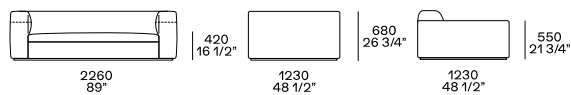

DESCRIPCIÓN

Tipología	sofá modular
Estructura	Poliuretano flexible moldeado con inserciones en espuma de poliuretano de densidad diferenciada
acolchado del asiento	Espuma de poliuretano en diferentes densidades
Para revestimiento en versión pluma	Partes en lona de algodón con interior de plumón y partes en fibra de poliéster acoplada
Pies	El plastico
Recubrimiento final	tela removible, cuero

DIMENSIONES

Sofás fijos

Profundidad 1020 mm

Profundidad 1230 mm

Elementos independientes

Puf de la habitación central

Puf de la habitación central

Elementos modulares