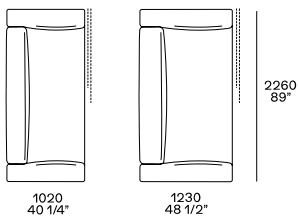

DIMENSIONES

Sofás fijos

Profundidad 1020 mm

Profundidad 1230 mm

Elementos independientes

Puf de la habitación central

Puf de la habitación central

Elementos modulares

Terminal izquierda-derecha

Central

Terminal izquierda-derecha sin reposabrazos

Terminal península izquierda-derecha

Puf de esquina y de esquina izquierda-derecha

Puf central y terminal izquierdo-derecho

Terminal izquierda-derecha

Central

Puf de esquina y de esquina izquierda-derecha

Puf central y terminal izquierdo-derecho

Esquina izquierda-derecha

Chaise longue extremo izquierdo-derecho

Terminal de esquina izquierda-derecha

Cuscini