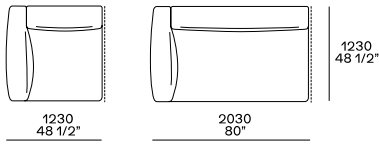

DIMENSIONES

Sofás fijos

Profundidad 1020 mm

Profundidad 1230 mm

Elementos independientes

Puf de la habitación central

Puf de la habitación central

Elementos modulares

Terminal izquierda-derecha

Central

Terminal izquierda-derecha sin reposabrazos

Terminal península izquierda-derecha

Puf de esquina y de esquina izquierda-derecha

Puf central y terminal izquierdo-derecho

Terminal izquierda-derecha