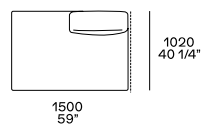

DIMENSIONES

Sofás fijos

Profundidad 1020 mm

Profundidad 1230 mm

Elementos independientes

Puf de la habitación central

Puf de la habitación central

Elementos modulares

Terminal izquierda-derecha

Central

Terminal izquierda-derecha sin reposabrazos

Terminal península izquierda-derecha

Puf de esquina y de esquina izquierda-derecha

Puf central y terminal izquierdo-derecho

Terminal izquierda-derecha