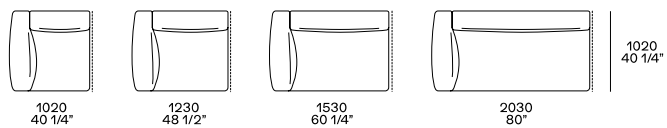

Elementos modulares

Terminal izquierda-derecha