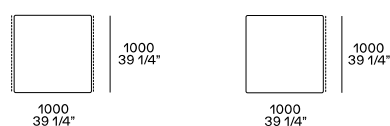

DIMENSIONES

Sofás fijos

Profundidad 1020 mm

Profundidad 1230 mm

Elementos independientes

Puf de la habitación central

Puf de la habitación central

Elementos modulares

Terminal izquierda-derecha

Central

Terminal izquierda-derecha sin reposabrazos

Terminal península izquierda-derecha

Puf de esquina y de esquina izquierda-derecha

Puf central y terminal izquierdo-derecho

Terminal izquierda-derecha