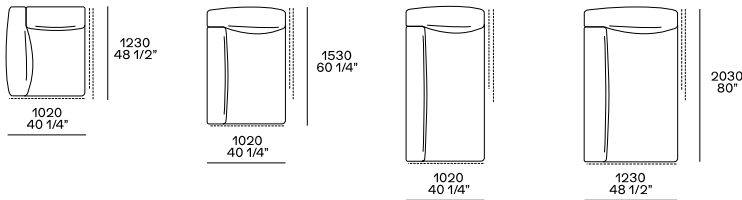

DIMENSIONES

Sofás fijos

Profundidad 1020 mm

Profundidad 1230 mm

Elementos independientes

Puf de la habitación central

Puf de la habitación central

Elementos modulares

Central

Puf de esquina y de esquina izquierda-derecha

Puf central y terminal izquierdo-derecho

Esquina izquierda-derecha

Chaise longue extremo izquierdo-derecho

Terminal de esquina izquierda-derecha

Cuscini