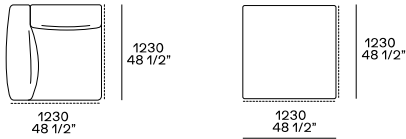

Puf de esquina y de esquina izquierda-derecha