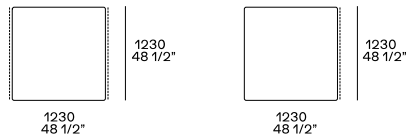

Puf central y terminal izquierdo-derecho