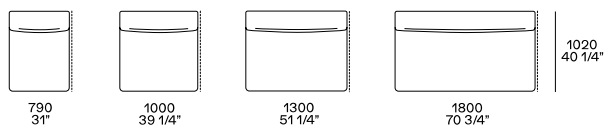

Terminal izquierda-derecha sin reposabrazos