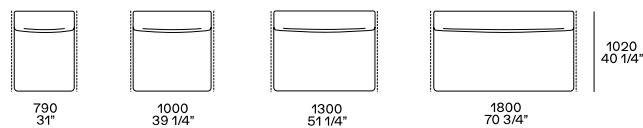

DIMENSIONES

Sofás fijos

Profundidad 1020 mm

Profundidad 1230 mm

Elementos independientes

Puf de la habitación central

Puf de la habitación central

Elementos modulares

Terminal izquierda-derecha

Central

Terminal izquierda-derecha sin reposabrazos

Terminal península izquierda-derecha

Puf de esquina y de esquina izquierda-derecha

Puf central y terminal izquierdo-derecho