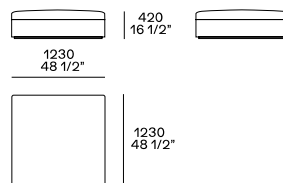

DIMENSIONES

Sofás fijos

Profundidad 1020 mm

Profundidad 1230 mm

Elementos independientes

Puf de la habitación central

Puf de la habitación central

Elementos modulares