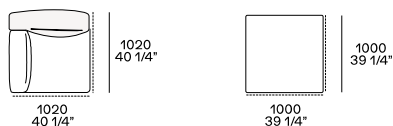

DIMENSIONES

Sofás fijos

Profundidad 1020 mm

Profundidad 1230 mm

Elementos independientes

Puf de la habitación central

Puf de la habitación central

Elementos modulares

Terminal izquierda-derecha

Central

Terminal izquierda-derecha sin reposabrazos

Terminal península izquierda-derecha

Puf de esquina y de esquina izquierda-derecha

Puf central y terminal izquierdo-derecho

Terminal izquierda-derecha