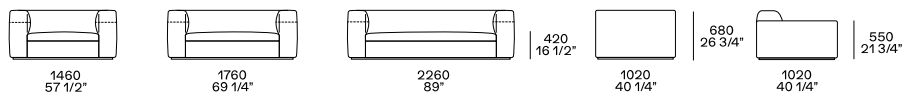

DESCRIPCIÓN

Tipología	sofá modular
Estructura	Poliuretano flexible moldeado con inserciones en espuma de poliuretano de densidad diferenciada
acolchado del asiento	Espuma de poliuretano en diferentes densidades
Para revestimiento en versión pluma	Partes en lona de algodón con interior de plumón y partes en fibra de poliéster acoplada
Pies	El plastico
Recubrimiento final	tela removible, cuero

DIMENSIONES

Sofás fijos

Profundidad 1020 mm

Profundidad 1230 mm

Elementos independientes

Puf de la habitación central

Puf de la habitación central

Elementos modulares