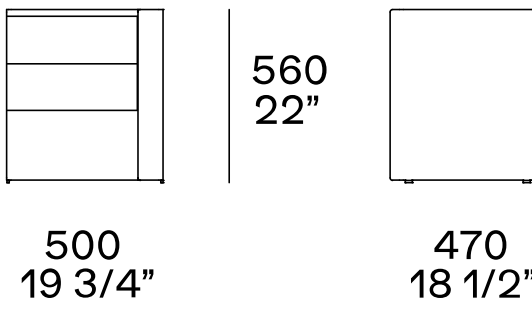

DESCRIPCIÓN

Tipo	Tocador y mesitas de noche
Estructura exterior	Aluminio recubierto de cuero (exterior) y pintado (interior)
Estructura interior	Tablero de partículas de madera laminada
Parte superior	Tablero de partículas de madera o panel de fibra de densidad media chapado o mármol
Estructura de cajones	Tablero de partículas de madera laminada
Parte frontal del cajón	Tablero de partículas de madera contrachapada

DIMENSIONES

Izquierda. Dos cajones

Costuras de cabecero en versión cuero

Cuatro cajones