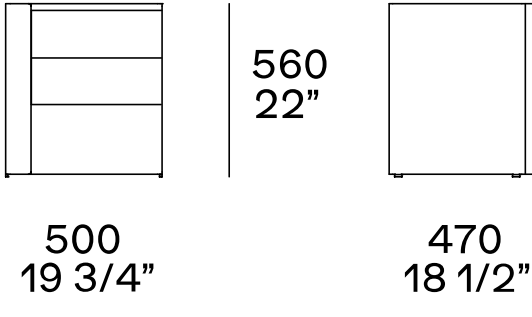

DESCRIPCIÓN

Tipo	Tocador y mesitas de noche
Estructura exterior	Aluminio recubierto de cuero (exterior) y pintado (interior)
Estructura interior	Tablero de partículas de madera laminada
Parte superior	Tablero de partículas de madera o panel de fibra de densidad media chapado o mármol
Estructura de cajones	Tablero de partículas de madera laminada
Parte frontal del cajón	Tablero de partículas de madera contrachapada

DIMENSIONES

Izquierda. Dos cajones

Costuras de cabecero en versión cuero

Cuatro cajones