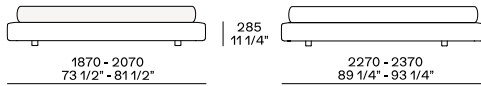

DESCRIPCIÓN

Tipología	Cama con cabecero o revestimiento de pared
Estructura	Panel de aglomerado acolchado y revestido
Cabecero acolchado	Poliuretano moldeado flexible
Revestimiento de madera	Panel de partículas de madera y poliuretano flexible moldeado
Revestimiento final de somier / cabecero / boiserie	Tejido o piel desenfundable
Par de rodillos opcional	Funda desenfundable de tela o piel

DIMENSIONES

Structure item

Somier tapizado 4 caras

Somier con cabecero

Somier con paneles

Tres paneles | 690 para colchón | 1800

Dos paneles | 955 para colchón | 1600
Dos paneles | 1037 para colchón | 1800