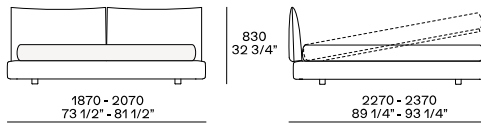

DESCRIPCIÓN

Tipología	Cama con cabecero o revestimiento de pared
Estructura	Panel de aglomerado acolchado y revestido
Cabecero acolchado	Poliuretano moldeado flexible
Revestimiento de madera	Panel de partículas de madera y poliuretano flexible moldeado
Revestimiento final de somier / cabecero / boiserie	Tejido o piel desenfundable
Par de rodillos opcional	Funda desenfundable de tela o piel

DIMENSIONES

Structure item

Somier tapizado 4 caras

Somier con cabecero

Somier con paneles

Tres paneles | 690 para colchón | 1800

Dos paneles | 955 para colchón | 1600
Dos paneles | 1037 para colchón | 1800