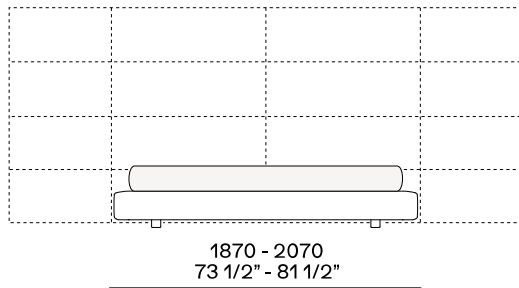

DIMENSIONES

Structure item

Somier tapizado 4 caras

Somier con cabecero

Somier con paneles

Tres paneles | 690 para colchón | 1800

Dos paneles | 955 para colchón | 1600
Dos paneles | 1037 para colchón | 1800