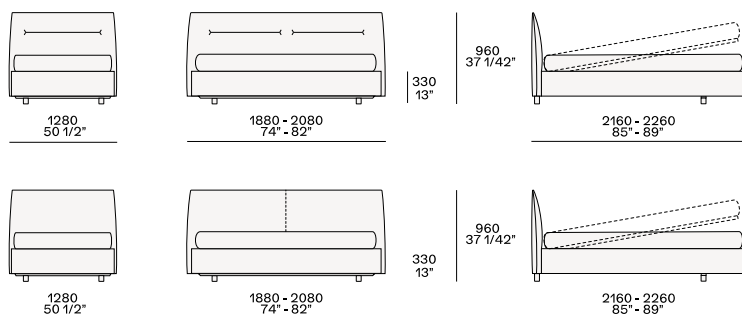

DESCRIPCIÓN

| | |
|-------------------------------------|--|
| Tipo | Cama |
| Somier acolchado | Tablero de partículas de madera acolchado |
| Cabecero | Poliuretano moldeado con un primer revestimiento de plumón |
| Revestimiento final somier | Tejido o cuero desenfundable |
| Revestimiento final cabecero | Tejido o cuero desenfundable |

DIMENSIONES

Costuras en la cabeza en versión de cuero