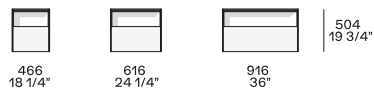

DESCRIPTION

Type	Tables de chevet
Structure	Panneau de particules de bois mélaminé
Plateau de finition	Panneau de particules de bois plaqué ou laqué ou marbre
Socle avec pied	Aluminium moulé sous pression peint, pied réglable en hauteur
Socle avec plinthe	Aluminium peint avec niveleur ou avec suspension murale

DIMENSIONS

Meubles de rangement suspendus p501