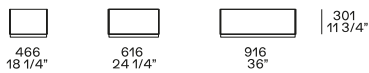

Meubles de rangement avec plinthe p501