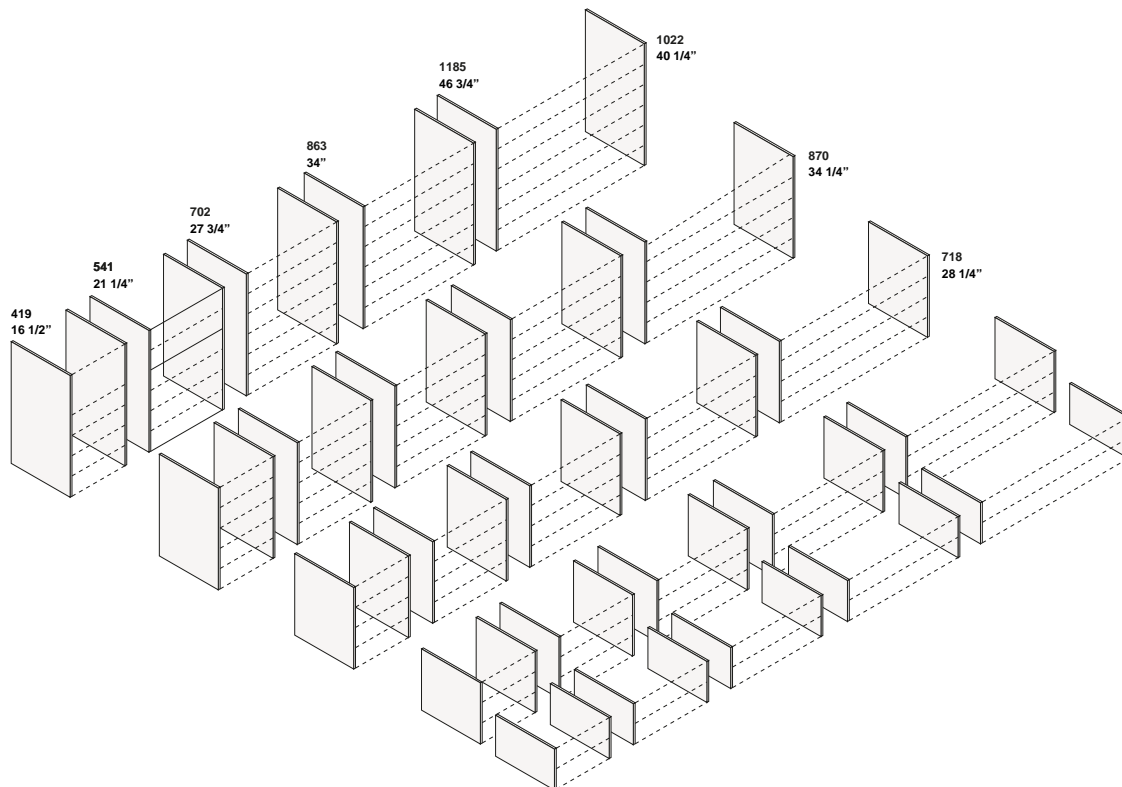

## DESCRIPTION

Type	Commode îlot
Structure	Panneau de particules de bois

---

## DIMENSIONS

### Hauteur et largeur

### Profondeur

Profondeur 586 mm

Profondeur 1133 mm

- 1 Panneau latéral épaisseur 35 mm
- 2 Côté central épaisseur 35 mm
- 3 Couvercle en mélaminé, longueur maximale 2912 mm, en tecnocover longueur maximale 2760 mm
- 4 Épaisseur du dossier 35 mm, longueur maximale 2840 mm
- 5 socles
- 6 Étagère
- 7 Socle en option, longueur maximale 2840 mm
- 8 Cadres pour tiroirs ou plateaux