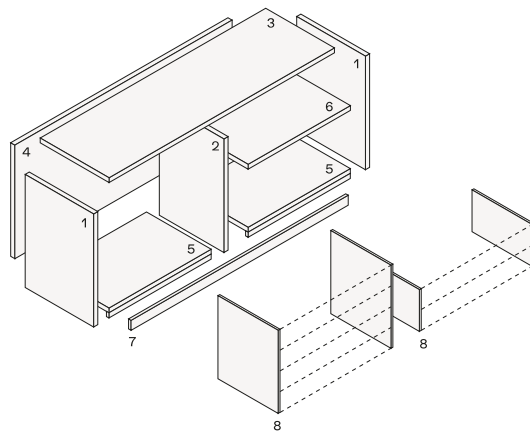

## DIMENSIONS

### Modularité en hauteur

### Profondeur

Profondeur 586 mm

Profondeur 1133 mm

- 1 Panneau latéral épaisseur 35 mm
- 2 Côté central épaisseur 35 mm
- 3 Couvercle en mélaminé, longueur maximale 2912 mm, en tecnocover longueur maximale 2760 mm
- 4 Épaisseur du dossier 35 mm, longueur maximale 2840 mm
- 5 socles
- 6 Étagère
- 7 Socle en option, longueur maximale 2840 mm
- 8 Cadres pour tiroirs ou plateaux