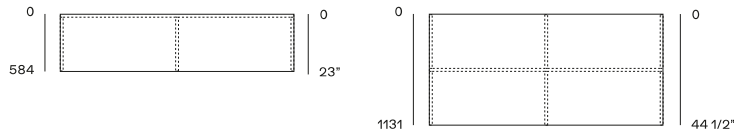

Profondeur