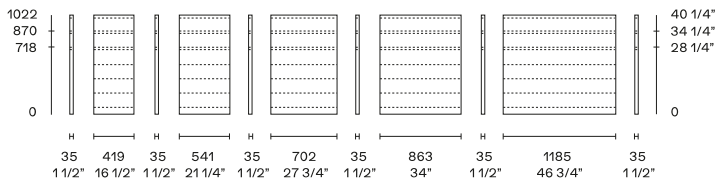

## DESCRIPTION

Type	Commode îlot
Structure	Panneau de particules de bois

---

## DIMENSIONS

### Hauteur et largeur

### Profondeur

Profondeur 586 mm

Profondeur 1133 mm

- 1 Panneau latéral épaisseur 35 mm
- 2 Côté central épaisseur 35 mm
- 3 Couvercle en mélaminé, longueur maximale 2912 mm, en tecnocover longueur maximale 2760 mm
- 4 Épaisseur du dossier 35 mm, longueur maximale 2840 mm
- 5 socles
- 6 Étagère
- 7 Socle en option, longueur maximale 2840 mm
- 8 Cadres pour tiroirs ou plateaux