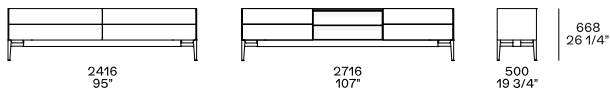

DESCRIPTION

| | |
|--------------------------------|--|
| Type | Buffet |
| Structure | Panneau de particules de bois mélaminé |
| Plateau de finition | Panneau de particules de bois plaqué ou laqué ou marbre |
| Socle avec pied | Aluminium moulé sous pression peint, pied réglable en hauteur |
| Socle avec plinthe | Aluminium peint avec niveleur |
| Porte battante en bois | Panneaux de particules de bois plaqués ou laqués |
| Porte battante en verre | Profilé en aluminium peint, verre épais. 4 mm avec bande périmétrique peinte |
| Porte battante à ruban | Aluminium peint et verre |

DIMENSIONS

Structure item

h 565 avec pieds - h 340 avec socle

Disponibile avec portes battantes ou porte abattante

h 669 avec pieds - h 444 avec socle

Disponibile avec portes battantes ou portes battantes

h 771 avec pieds - h 546 avec socle

h 871 avec pieds - h 646 avec socle

Aparador alto - h 1454 solo con pies