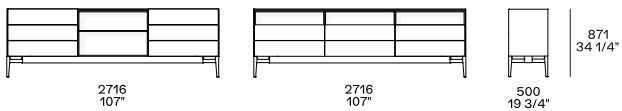

DESCRIPTION

| | |
|--------------------------------|--|
| Type | Buffet |
| Structure | Panneau de particules de bois mélaminé |
| Plateau de finition | Panneau de particules de bois plaqué ou laqué ou marbre |
| Socle avec pied | Aluminium moulé sous pression peint, pied réglable en hauteur |
| Socle avec plinthe | Aluminium peint avec niveleur |
| Porte battante en bois | Panneaux de particules de bois plaqués ou laqués |
| Porte battante en verre | Profilé en aluminium peint, verre épais. 4 mm avec bande périmétrique peinte |
| Porte battante à ruban | Aluminium peint et verre |

DIMENSIONS

Structure item

h 565 avec pieds - h 340 avec socle

Disponibile avec portes battantes ou porte abattante

h 669 avec pieds - h 444 avec socle

Disponibile avec portes battantes ou portes battantes

h 771 avec pieds - h 546 avec socle

h 871 avec pieds - h 646 avec socle

Aparador alto - h 1454 solo con pies