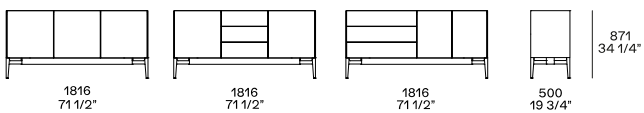

DESCRIPTION

| | |
|--------------------------------|--|
| Type | Buffet |
| Structure | Panneau de particules de bois mélaminé |
| Plateau de finition | Panneau de particules de bois plaqué ou laqué ou marbre |
| Socle avec pied | Aluminium moulé sous pression peint, pied réglable en hauteur |
| Socle avec plinthe | Aluminium peint avec niveleur |
| Porte battante en bois | Panneaux de particules de bois plaqués ou laqués |
| Porte battante en verre | Profilé en aluminium peint, verre épais. 4 mm avec bande périmétrique peinte |
| Porte battante à ruban | Aluminium peint et verre |

DIMENSIONS

Structure item

h 565 avec pieds - h 340 avec socle

Disponibile avec portes battantes ou porte abattante

h 669 avec pieds - h 444 avec socle

Disponibile avec portes battantes ou portes battantes

h 771 avec pieds - h 546 avec socle

h 871 avec pieds - h 646 avec socle

Aparador alto - h 1454 solo con pies