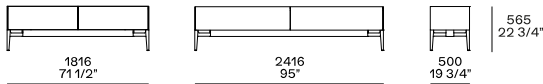

DESCRIPTION

| | |
|--------------------------------|--|
| Type | Buffet |
| Structure | Panneau de particules de bois mélaminé |
| Plateau de finition | Panneau de particules de bois plaqué ou laqué ou marbre |
| Socle avec pied | Aluminium moulé sous pression peint, pied réglable en hauteur |
| Socle avec plinthe | Aluminium peint avec niveleur |
| Porte battante en bois | Panneaux de particules de bois plaqués ou laqués |
| Porte battante en verre | Profilé en aluminium peint, verre épais. 4 mm avec bande périmétrique peinte |
| Porte battante à ruban | Aluminium peint et verre |

DIMENSIONS

Structure item

h 565 avec pieds - h 340 avec socle

Disponibile avec portes battantes ou porte abattante

h 669 avec pieds - h 444 avec socle

Disponibile avec portes battantes ou portes battantes

h 771 avec pieds - h 546 avec socle

h 871 avec pieds - h 646 avec socle

Aparador alto - h 1454 solo con pies