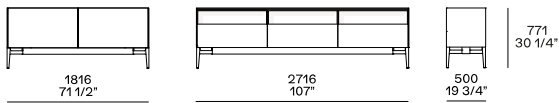

DESCRIPTION

| | |
|--------------------------------|--|
| Type | Buffet |
| Structure | Panneau de particules de bois mélaminé |
| Plateau de finition | Panneau de particules de bois plaqué ou laqué ou marbre |
| Socle avec pied | Aluminium moulé sous pression peint, pied réglable en hauteur |
| Socle avec plinthe | Aluminium peint avec niveleur |
| Porte battante en bois | Panneaux de particules de bois plaqués ou laqués |
| Porte battante en verre | Profilé en aluminium peint, verre épais. 4 mm avec bande périmétrique peinte |
| Porte battante à ruban | Aluminium peint et verre |

DIMENSIONS

Structure item

h 565 avec pieds - h 340 avec socle

Disponibile avec portes battantes ou porte abattante

h 669 avec pieds - h 444 avec socle

Disponibile avec portes battantes ou portes battantes

h 771 avec pieds - h 546 avec socle

h 871 avec pieds - h 646 avec socle

Aparador alto - h 1454 solo con pies