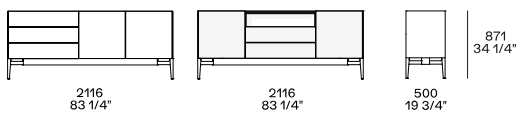

DESCRIPTION

| | |
|--------------------------------|--|
| Type | Buffet |
| Structure | Panneau de particules de bois mélaminé |
| Plateau de finition | Panneau de particules de bois plaqué ou laqué ou marbre |
| Socle avec pied | Aluminium moulé sous pression peint, pied réglable en hauteur |
| Socle avec plinthe | Aluminium peint avec niveleur |
| Porte battante en bois | Panneaux de particules de bois plaqués ou laqués |
| Porte battante en verre | Profilé en aluminium peint, verre épais. 4 mm avec bande périmétrique peinte |
| Porte battante à ruban | Aluminium peint et verre |

DIMENSIONS

Structure item

h 565 avec pieds - h 340 avec socle

Disponibile avec portes battantes ou porte abattante

h 669 avec pieds - h 444 avec socle

Disponibile avec portes battantes ou portes battantes

h 771 avec pieds - h 546 avec socle

h 871 avec pieds - h 646 avec socle

Aparador alto - h 1454 solo con pies