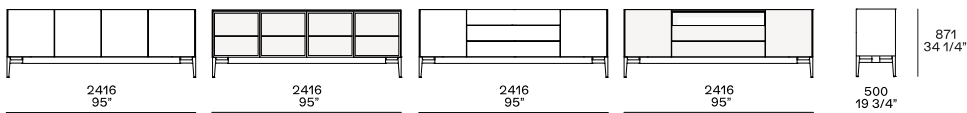

DESCRIPTION

| | |
|--------------------------------|--|
| Type | Buffet |
| Structure | Panneau de particules de bois mélaminé |
| Plateau de finition | Panneau de particules de bois plaqué ou laqué ou marbre |
| Socle avec pied | Aluminium moulé sous pression peint, pied réglable en hauteur |
| Socle avec plinthe | Aluminium peint avec niveleur |
| Porte battante en bois | Panneaux de particules de bois plaqués ou laqués |
| Porte battante en verre | Profilé en aluminium peint, verre épais. 4 mm avec bande périmétrique peinte |
| Porte battante à ruban | Aluminium peint et verre |

DIMENSIONS

Structure item

h 565 avec pieds - h 340 avec socle

Disponibile avec portes battantes ou porte abattante

h 669 avec pieds - h 444 avec socle

Disponibile avec portes battantes ou portes battantes

h 771 avec pieds - h 546 avec socle

h 871 avec pieds - h 646 avec socle

Aparador alto - h 1454 solo con pies