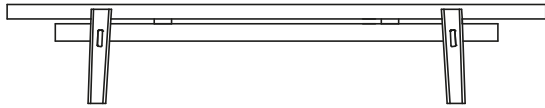

DESCRIPTION

Type	Collection de banquettes
Structure	Bois massif/bois massif enduit
Plateau	Panneau de particules de bois plaqué ou de cordes en cuir
Moulures	Bois massif recouvert

DIMENSIONS

1850
72 3/4"

340
13 1/2"

466
18 1/4"

Sedile a doghe

1850
72 3/4"

340
13 1/2"

466
18 1/4"

Sedile imbottito in pelle

440
17 1/4"

1000-1440
39 1/4"-56 3/4"

490
19 1/4"

360
14 1/4"

800
31 1/2"

450
17 3/4"

25
1"

600
23 1/2"

440
17 1/4"