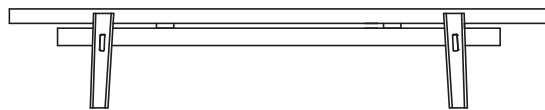

DESCRIPTION

Type	Collection de banquettes
Structure	Bois massif/bois massif enduit
Plateau	Panneau de particules de bois plaqué ou de cordes en cuir
Moulures	Bois massif recouvert

DIMENSIONS

1850
72 3/4"

340
13 1/2"

466
18 1/4"

Sedile a doghe

1850
72 3/4"

340
13 1/2"

466
18 1/4"

Sedile imbottito in pelle

440
17 1/4"

1000-1440
39 1/4"-56 3/4"

490
19 1/4"

360
14 1/4"

800
31 1/2"

450
17 3/4"

25
1"

600
23 1/2"

440
17 1/4"