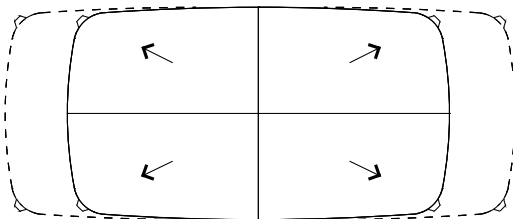

DESCRIPTION

Type	Table
Structure	Bois massif
Plateau	Panneau de fibres de moyenne densité plaqué, marbre ou verre

DIMENSIONS

Plateau en bois

740
29 1/4"

2400-2850
94 1/2"-112 1/4"

1080
42 1/2"

740
29 1/4"

1800 / 2400
70 3/4" / 94 1/2"

1000
39 1/4"

Plateau en marbre et verre

740
29 1/4"

2400-2850
94 1/2"-112 1/4"

1080
42 1/2"