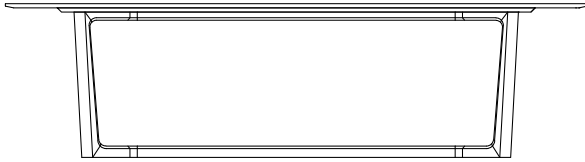

## DESCRIPTION

<b>Type</b>	Table fixe
<b>Pieds</b>	Bois massif
<b>Plateau</b>	Panneau de fibres de moyenne densité plaqué - bois massif avec cadre et insert en verre

---

## DIMENSIONS

### Rechteckig

740  
29 1/4"

2185-2400-2800  
86"-94 1/2"-110 1/4"

1080  
42 1/2"

### Runden

740  
29 1/4"

Ø 1370  
54"

Rund mit drehbarem Oberteil

Ø 1800-2000  
70 3/4"-78 3/4"

740  
29 1/4"

Ø 900-1050  
35 1/2"-41 1/4"