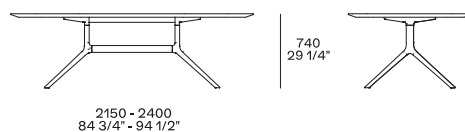

DESCRIPTION

Type	Table
Pieds	Fonte d'aluminium peinte
Plateau	Panneau en nid d'abeille plaqué - marbre - verre

DIMENSIONS

Rectangulaire