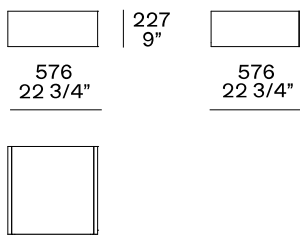

## DESCRIPTION

<b>Type</b>	Table basse
<b>Structure et piètement</b>	Panneau de fibres de moyenne densité plaqué
<b>Plateau</b>	Panneau de fibres de moyenne densité plaqué ou marbre
<b>Remarques</b>	Table basse en métal h 475 utilisable uniquement à côté d'un module du canapé Westside ou de la table basse 1300 x 800 mm

## DIMENSIONS

### Tavolini metallo

Disponibile solo per tavolino 1200x1200 con piano in olmo nero.