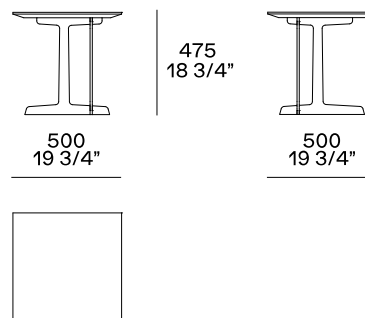

## DESCRIPTION

<b>Type</b>	Table basse
<b>Structure et piètement</b>	Panneau de fibres de moyenne densité plaqué
<b>Plateau</b>	Panneau de fibres de moyenne densité plaqué ou marbre
<b>Remarques</b>	Table basse en métal h 475 utilisable uniquement à côté d'un module du canapé Westside ou de la table basse 1300 x 800 mm

## DIMENSIONS

### Tavolini metallo

Disponibile solo per tavolino 1200x1200 con piano in olmo nero.