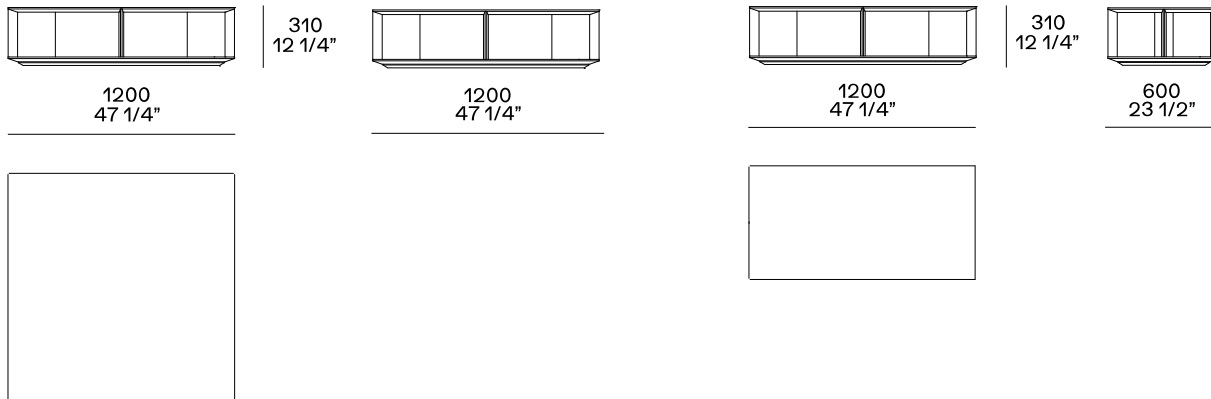

DIMENSIONS

Structure item