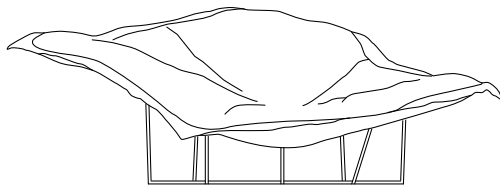

DESCRIPTION

Type	Fauteuil
Structure	Polyuréthane souple moulé
Piètement	Métal peint
Revêtement	Cuir non amovible

DIMENSIONS

2000
78 3/4"

730
28 3/4"

860
33 3/4"