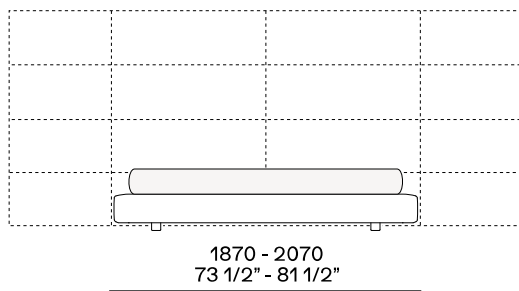

DIMENSIONS

Structure item

Sommier rembourré à 4 côtés

Sommier avec tête de lit

Sommier avec lambris

Trois panneaux | 690 pour matelas | 1800

Deux panneaux | 955 pour matelas | 1600
Deux panneaux | 1037 pour matelas | 1800