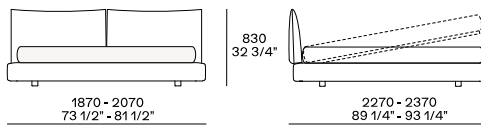

DESCRIPTION

Type	Lit avec tête de lit ou panneaux muraux
Structure	Panneau de particules de bois rembourré et recouvert
Tête de lit capitonnée	Polyuréthane souple moulé
Panneaux muraux	Panneau de particules de bois et de polyuréthane souple moulé
Revêtement final sommier / tête de lit / panneaux muraux	Tissu ou cuir amovible
Paire de rouleaux en option	Tissu ou cuir amovible

DIMENSIONS

Structure item

Sommier rembourré à 4 côtés

Sommier avec tête de lit

Sommier avec lambris

Trois panneaux | 690 pour matelas | 1800

Deux panneaux | 955 pour matelas | 1600
Deux panneaux | 1037 pour matelas | 1800