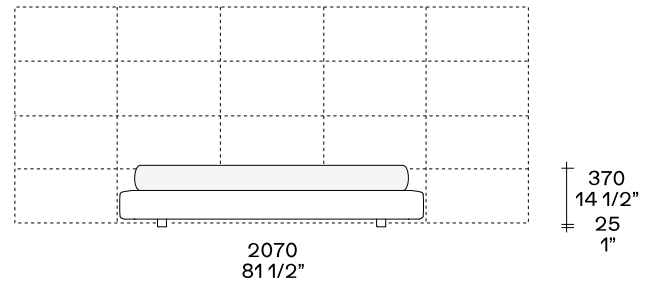

DIMENSIONS

Structure item

Sommier rembourré à 4 côtés

Sommier avec tête de lit

Sommier avec lambris

Trois panneaux | 690 pour matelas | 1800

Deux panneaux | 955 pour matelas | 1600
Deux panneaux | 1037 pour matelas | 1800