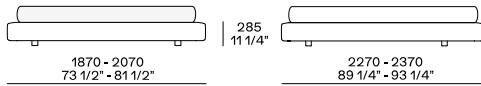

DESCRIPTION

Type	Lit avec tête de lit ou panneaux muraux
Structure	Panneau de particules de bois rembourré et recouvert
Tête de lit capitonnée	Polyuréthane souple moulé
Panneaux muraux	Panneau de particules de bois et de polyuréthane souple moulé
Revêtement final sommier / tête de lit / panneaux muraux	Tissu ou cuir amovible
Paire de rouleaux en option	Tissu ou cuir amovible

DIMENSIONS

Structure item

Sommier rembourré à 4 côtés

Sommier avec tête de lit

Sommier avec lambris

Trois panneaux | 690 pour matelas | 1800

Deux panneaux | 955 pour matelas | 1600
Deux panneaux | 1037 pour matelas | 1800