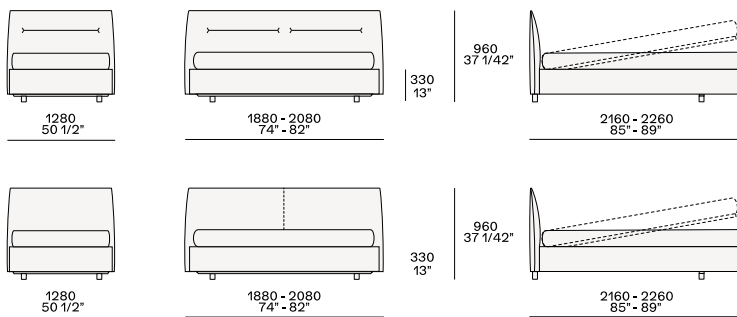

## DESCRIPTION

Type	Lit
Sommier rembourré	Panneau de particules de bois rembourré
Tête de lit	Polyuréthane moulé avec premier revêtement en duvet
Revêtement final du sommier	Tissu ou cuir amovible
Revêtement final de la tête de lit	Tissu ou cuir amovible

## DIMENSIONS

Coutures de tête version cuir