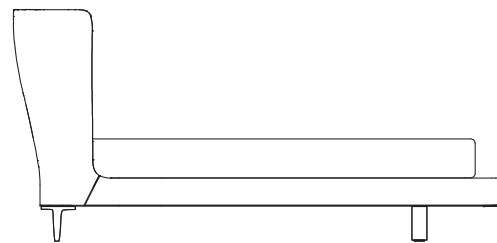

DESCRIPTION

Type	Lit
Sommier rembourré	Bois et dérivés, avec mousse polyuréthane, avec premier revêtement en ouate de polyester
Tête de lit	Polyuréthane moulé avec premier revêtement en ouate de polyester
Pieds et cadre	Métal peint
Revêtement final du sommier et de la tête de lit	Tissu ou cuir amovible

DIMENSIONS

2020 - 2220
79 1/2" - 87 1/2"

2410
95"

2020 - 2220
79 1/2" - 87 1/2"

2410
95"