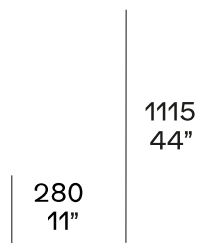

DIMENSIONS

2020 - 2220
79 1/2" - 87 1/2"

2410
95"

2020 - 2220
79 1/2" - 87 1/2"

2410
95"