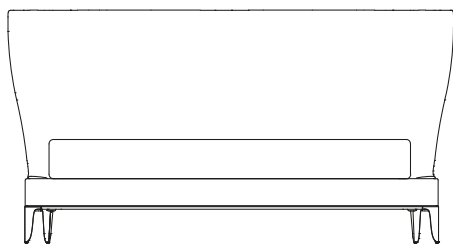

DESCRIPTION

Type	Lit
Sommier rembourré	Bois et dérivés, avec mousse polyuréthane, avec premier revêtement en ouate de polyester
Tête de lit	Polyuréthane moulé avec premier revêtement en ouate de polyester
Pieds et cadre	Métal peint
Revêtement final du sommier et de la tête de lit	Tissu ou cuir amovible

DIMENSIONS

2020 - 2220
79 1/2" - 87 1/2"

2410
95"

2020 - 2220
79 1/2" - 87 1/2"

2410
95"