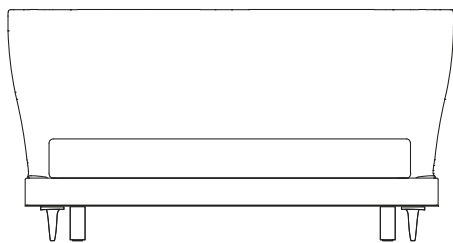

DESCRIPTION

Type	Lit
Sommier rembourré	Bois et dérivés, avec mousse polyuréthane, avec premier revêtement en ouate de polyester
Tête de lit	Polyuréthane moulé avec premier revêtement en ouate de polyester
Pieds et cadre	Métal peint
Revêtement final du sommier et de la tête de lit	Tissu ou cuir amovible

DIMENSIONS

2020 - 2220
79 1/2" - 87 1/2"

2410
95"

2020 - 2220
79 1/2" - 87 1/2"

2410
95"