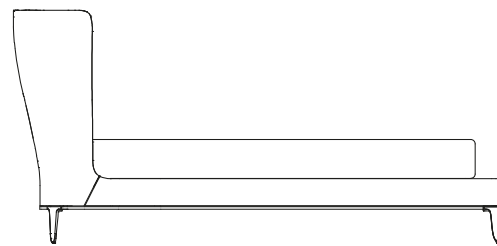

DESCRIPTION

Type	Lit
Sommier rembourré	Bois et dérivés, avec mousse polyuréthane, avec premier revêtement en ouate de polyester
Tête de lit	Polyuréthane moulé avec premier revêtement en ouate de polyester
Pieds et cadre	Métal peint
Revêtement final du sommier et de la tête de lit	Tissu ou cuir amovible

DIMENSIONS

2020 - 2220
79 1/2" - 87 1/2"

2410
95"

2020 - 2220
79 1/2" - 87 1/2"

2410
95"