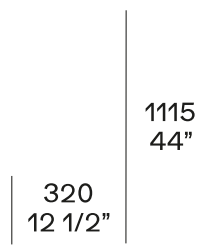

DESCRIPTION

Type	Lit
Sommier rembourré	Bois et dérivés, avec mousse polyuréthane, avec premier revêtement en ouate de polyester
Tête de lit	Polyuréthane moulé avec premier revêtement en ouate de polyester
Pieds et cadre	Métal peint
Revêtement final du sommier et de la tête de lit	Tissu ou cuir amovible

DIMENSIONS

2020 - 2220
79 1/2" - 87 1/2"

2410
95"

2020 - 2220
79 1/2" - 87 1/2"

2410
95"