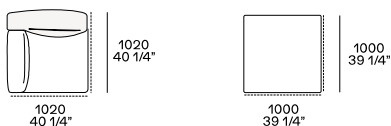

DIMENSIONS

Sofas

Width mm 1020

Profondità mm 1230

Freestanding components

Pouf centrostanza

Pouf centrostanza

Components

Terminale sx-dx

Centrale

Terminale sx-dx senza bracciolo

Terminale penisola sx-dx

Angolo e pouf angolo sx-dx

Pouf centrale e terminale sx-dx

Terminale sx-dx

Centrale