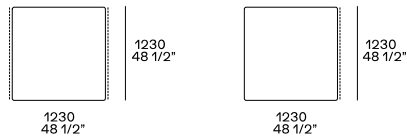

Pouf centrale e terminale sx-dx