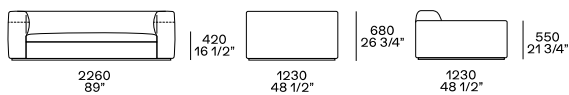

DIMENSIONS

Sofas

Width mm 1020

Profondità mm 1230

Freestanding components

Pouf centrostanza

Pouf centrostanza

Components