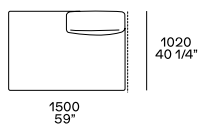

DIMENSIONS

Sofas

Width mm 1020

Profondità mm 1230

Freestanding components

Pouf centrostanza

Pouf centrostanza

Components

Terminale sx-dx

Centrale

Terminale sx-dx senza bracciolo

Terminale penisola sx-dx

Angolo e pouf angolo sx-dx

Pouf centrale e terminale sx-dx

Terminale sx-dx

Centrale