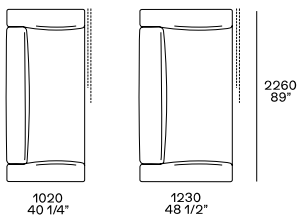

DIMENSIONS

Sofas

Width mm 1020

Profondità mm 1230

Freestanding components

Pouf centrostanza

Pouf centrostanza

Components

Terminale sx-dx

Centrale

Terminale sx-dx senza bracciolo

Terminale penisola sx-dx

Angolo e pouf angolo sx-dx

Pouf centrale e terminale sx-dx

Terminale sx-dx

Centrale

Angolo e pouf angolo sx-dx

Pouf centrale e terminale sx-dx

Angolo sx-dx

Chaise lounge terminale sx-dx

Terminale angolo sx-dx

Cushions