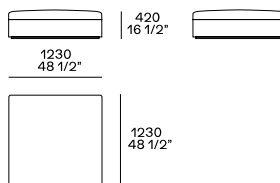

DIMENSIONS

Sofas

Width mm 1020

Profondità mm 1230

Freestanding components

Pouf centrostanza

Pouf centrostanza

Components

Terminale sx-dx

Centrale

Terminale sx-dx senza bracciolo

Terminale penisola sx-dx

Angolo e pouf angolo sx-dx

Pouf centrale e terminale sx-dx

Terminale sx-dx

Centrale