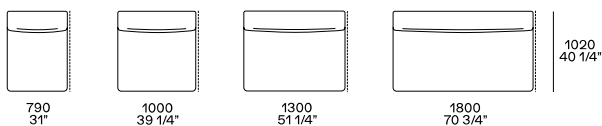

DIMENSIONS

Sofas

Width mm 1020

Profondità mm 1230

Freestanding components

Pouf centrostanza

Pouf centrostanza

Components

Terminale sx-dx

Centrale

Terminale sx-dx senza bracciolo

Terminale penisola sx-dx

Angolo e pouf angolo sx-dx

Pouf centrale e terminale sx-dx

Terminale sx-dx

Centrale