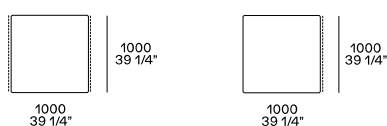

DIMENSIONS

Sofas

Width mm 1020

Profondità mm 1230

Freestanding components

Pouf centrostanza

Pouf centrostanza

Components

Terminale sx-dx

Centrale

Terminale sx-dx senza bracciolo

Terminale penisola sx-dx

Angolo e pouf angolo sx-dx

Pouf centrale e terminale sx-dx

Terminale sx-dx

Centrale