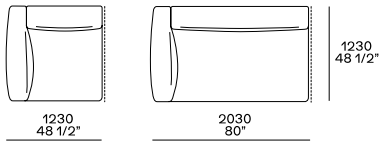

DIMENSIONS

Sofas

Width mm 1020

Profondità mm 1230

Freestanding components

Pouf centrostanza

Pouf centrostanza

Components

Terminale sx-dx

Centrale

Terminale sx-dx senza bracciolo

Terminale penisola sx-dx

Angolo e pouf angolo sx-dx

Pouf centrale e terminale sx-dx

Terminale sx-dx

Centrale