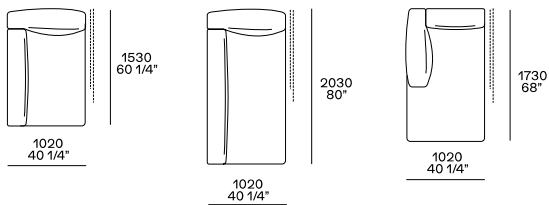

DIMENSIONS

Sofas

Width mm 1020

Profondità mm 1230

Freestanding components

Pouf centrostanza

Pouf centrostanza

Components

Terminale sx-dx

Centrale

Terminale sx-dx senza bracciolo

Terminale penisola sx-dx

Angolo e pouf angolo sx-dx

Pouf centrale e terminale sx-dx

Terminale sx-dx

Centrale

Angolo e pouf angolo sx-dx

Pouf centrale e terminale sx-dx

Angolo sx-dx

Chaise lounge terminale sx-dx

Terminale angolo sx-dx

Cushions