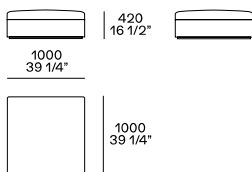

DIMENSIONS

Sofas

Width mm 1020

Profondità mm 1230

Freestanding components

Pouf centrostanza

Pouf centrostanza

Components

Terminale sx-dx

Centrale

Terminale sx-dx senza bracciolo

Terminale penisola sx-dx

Angolo e pouf angolo sx-dx

Pouf centrale e terminale sx-dx

Terminale sx-dx

Centrale