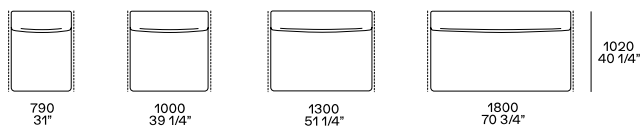

DIMENSIONS

Sofas

Width mm 1020

Profondità mm 1230

Freestanding components

Pouf centrostanza

Pouf centrostanza

Components

Terminale sx-dx

Centrale

Terminale sx-dx senza bracciolo

Terminale penisola sx-dx

Angolo e pouf angolo sx-dx

Pouf centrale e terminale sx-dx

Terminale sx-dx

Centrale