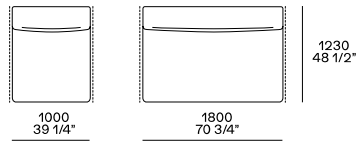

DIMENSIONS

Sofas

Width mm 1020

Profondità mm 1230

Freestanding components

Pouf centrostanza

Pouf centrostanza

Components

Terminale sx-dx

Centrale

Terminale sx-dx senza bracciolo

Terminale penisola sx-dx

Angolo e pouf angolo sx-dx

Pouf centrale e terminale sx-dx

Terminale sx-dx

Centrale

Angolo e pouf angolo sx-dx

Pouf centrale e terminale sx-dx

Angolo sx-dx

Chaise lounge terminale sx-dx

Terminale angolo sx-dx

Cushions