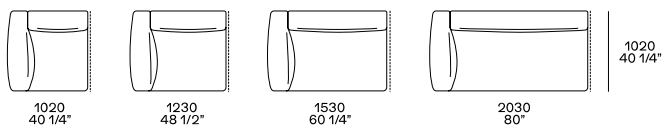

DIMENSIONS

Sofas

Width mm 1020

Profondità mm 1230

Freestanding components

Pouf centrostanza

Pouf centrostanza

Components

Terminale sx-dx

Centrale

Terminale sx-dx senza bracciolo

Terminale penisola sx-dx

Angolo e pouf angolo sx-dx

Pouf centrale e terminale sx-dx

Terminale sx-dx

Centrale