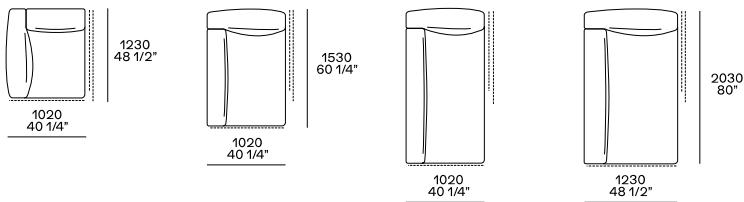

Angolo sx-dx