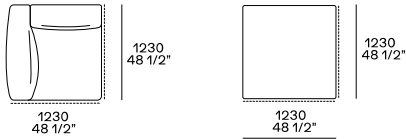

Angolo e pouf angolo sx-dx