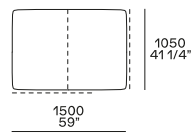

Day Bed

Uso centrostanza, terminale o centrale

Components

Terminale sx-dx

Terminale senza bracciolo sx-dx

Centrale

Angolo sx-dx

Terminale angolo sx-dx

Chaise longue

Day Bed

Uso centrostanza o terminale

Pouf terminale sx-dx

Uso centrostanza, terminale o centrale

Pouf angolo sx-dx

Pouf centrale

Elemento inclinato

Elemento inclinato pouf

Terminale, centrale o angolo

Terminale, centrale o angolo

Terminale sx-dx

Terminale senza bracciolo sx-dx

Poggiatesta

Larghezza 750 mm - solo con cuscineria doppia

Bracciolo fisso h 482

Per elemento Day Bed, per terminale senza bracciolo

Terminale angolo sx-dx

Chaiselongue

Uso centrostanza o terminale

Day Bed

Uso centrostanza, terminale o centrale

Pouf terminale sx-dx

Pouf angolo sx-dx