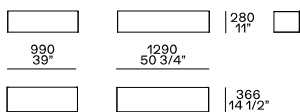

Bracciolo fisso h 482

Poggiatesta

Larghezza 750 mm - solo con cuscineria doppia

Per elemento Day Bed, per terminale senza bracciolo

Bristol System

Elemento retro divano

È sconsigliato per motivi di allineamento l'utilizzo degli elementi resto divano con divano Bristol h 680 mm.

Contenitore anta ribalta o cassetto

Tavolino centrostanza