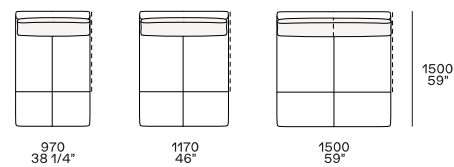

DIMENSIONS

Sofas

Cuscinata doppia o singola

Cuscinata libera

Coussin confort

Freestanding elements

Chaise longue

Day Bed

Uso centrostanza o terminale

Uso centrostanza, terminale o centrale

Chaise longue

Uso centrostanza o terminale

Day Bed

Uso centrostanza, terminale o centrale

Chaise longue

Uso centrostanza o terminale

Day Bed

Uso centrostanza, terminale o centrale

Components

Terminale sx-dx

Terminale senza bracciolo sx-dx

Centrale

Angolo sx-dx

Terminale angolo sx-dx

Elemento inclinato pouf

Terminale, centrale o angolo

Terminale, centrale o angolo

Terminale sx-dx

Terminale senza bracciolo sx-dx

Poggiatesta

Larghezza 750 mm - solo con cuscineria doppia

Bracciolo fisso h 482