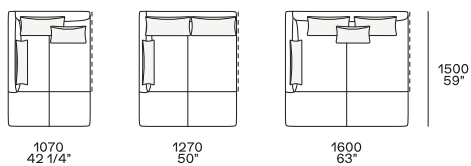

Chaise longue