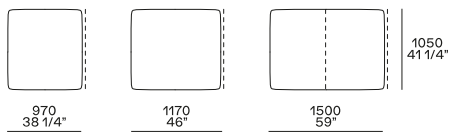

Day Bed

Uso centrostanza, terminale o centrale

Components

Terminale sx-dx

Terminale senza bracciolo sx-dx

Centrale

Angolo sx-dx

Terminale angolo sx-dx

Chaise longue

Day Bed

Uso centrostanza o terminale

Pouf terminale sx-dx

Uso centrostanza, terminale o centrale

Pouf angolo sx-dx

Pouf centrale

Elemento inclinato

Elemento inclinato pouf

Terminale, centrale o angolo

Terminale, centrale o angolo

Terminale sx-dx

Terminale senza bracciolo sx-dx

Poggiatesta

Larghezza 750 mm - solo con cuscineria doppia

Bracciolo fisso h 482

Per elemento Day Bed, per terminale senza bracciolo

Terminale angolo sx-dx

Chaiselongue

Uso centrostanza o terminale

Day Bed

Uso centrostanza, terminale o centrale

Pouf terminale sx-dx

Pouf angolo sx-dx