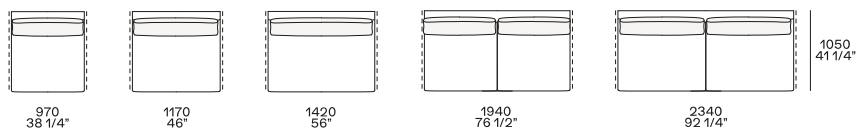

Day Bed

Uso centrostanza, terminale o centrale

Components

Terminale sx-dx

Terminale senza bracciolo sx-dx

Centrale

Angolo sx-dx

Terminale angolo sx-dx

Chaise longue

Day Bed

Uso centrostanza o terminale

Pouf terminale sx-dx

Uso centrostanza, terminale o centrale

Pouf angolo sx-dx

Pouf centrale

Elemento inclinato

Elemento inclinato pouf

Terminale, centrale o angolo

Terminale, centrale o angolo

Terminale sx-dx

Terminale senza bracciolo sx-dx

Poggiatesta

Larghezza 750 mm - solo con cuscineria doppia

Bracciolo fisso h 482