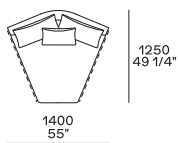

Elemento inclinato