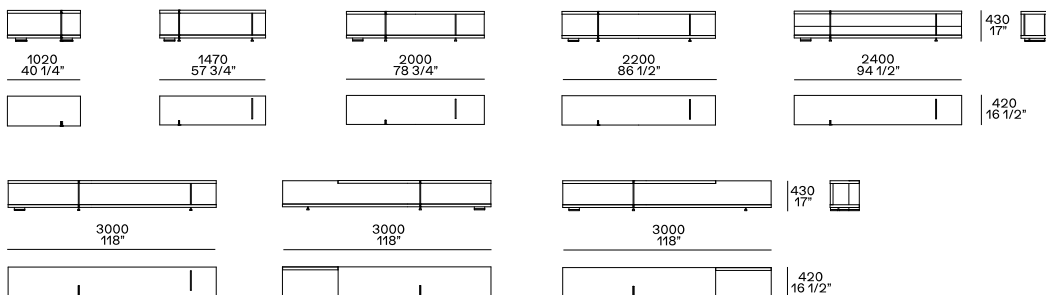

Bracciolo fisso h 482

Poggiatesta

Larghezza 750 mm - solo con cuscineria doppia

Per elemento Day Bed, per terminale senza bracciolo

Bristol System

Elemento retro divano

È sconsigliato per motivi di allineamento l'utilizzo degli elementi resto divano con divano Bristol h 680 mm.

Contenitore anta ribalta o cassetto

Tavolino centrostanza