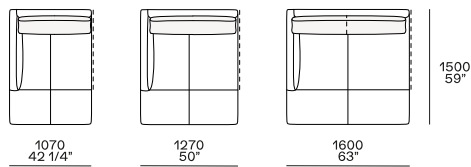

DIMENSIONS

Sofas

Cuscinata doppia o singola

Cuscinata libera

Coussin confort

Freestanding elements

Chaise longue

Day Bed

Uso centrostanza o terminale

Uso centrostanza, terminale o centrale

Chaise longue

Uso centrostanza o terminale

Day Bed

Uso centrostanza, terminale o centrale

Chaise longue

Uso centrostanza o terminale

Day Bed

Uso centrostanza, terminale o centrale

Components

Terminale sx-dx

Terminale senza bracciolo sx-dx

Centrale

Angolo sx-dx

Terminale angolo sx-dx

Elemento inclinato pouf

Terminale, centrale o angolo

Terminale, centrale o angolo

Terminale sx-dx

Terminale senza bracciolo sx-dx

Poggiatesta

Larghezza 750 mm - solo con cuscineria doppia

Bracciolo fisso h 482