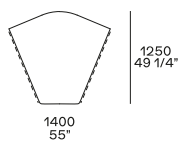

Elemento inclinato pouf