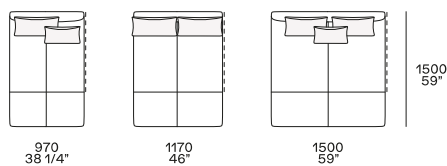

Uso centrostanza o terminale

Uso centrostanza, terminale o centrale

Chaise longue

Uso centrostanza o terminale

Day Bed

Uso centrostanza, terminale o centrale

Chaise longue

Uso centrostanza o terminale

Day Bed

Uso centrostanza, terminale o centrale

Components

Terminale sx-dx

Terminale senza bracciolo sx-dx

Centrale

Angolo sx-dx

Terminale angolo sx-dx

Chaise longue

Day Bed

Uso centrostanza o terminale

Pouf terminale sx-dx

Uso centrostanza, terminale o centrale

Pouf angolo sx-dx

Pouf centrale

Elemento inclinato

Elemento inclinato pouf

Terminale, centrale o angolo

Terminale, centrale o angolo

Terminale sx-dx

Terminale senza bracciolo sx-dx

Poggiatesta

Larghezza 750 mm - solo con cuscineria doppia

Bracciolo fisso h 482