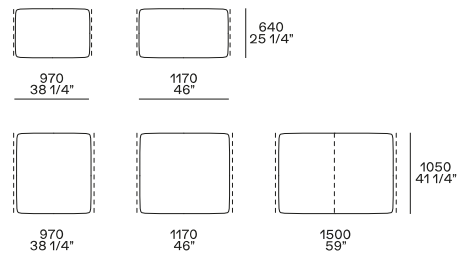

Pouf angolo sx-dx

Pouf centrale