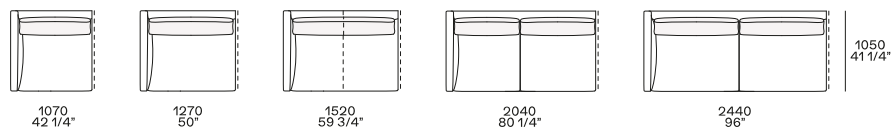

Uso centrostanza o terminale

Uso centrostanza, terminale o centrale

Chaise longue

Uso centrostanza o terminale

Day Bed

Uso centrostanza, terminale o centrale

Chaise longue

Uso centrostanza o terminale

Day Bed

Uso centrostanza, terminale o centrale

Components

Terminale sx-dx

Terminale senza bracciolo sx-dx

Centrale

Angolo sx-dx

Terminale angolo sx-dx

Chaise longue

Day Bed

Uso centrostanza o terminale

Pouf terminale sx-dx

Uso centrostanza, terminale o centrale

Pouf angolo sx-dx

Pouf centrale

Elemento inclinato

Elemento inclinato pouf

Terminale, centrale o angolo

Terminale, centrale o angolo

Terminale sx-dx

Terminale senza bracciolo sx-dx

Poggiatesta

Larghezza 750 mm - solo con cuscineria doppia

Bracciolo fisso h 482