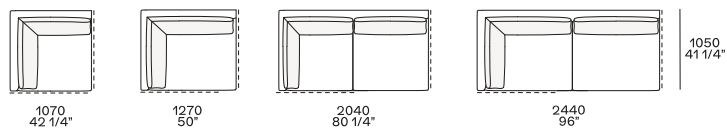

Day Bed

Uso centrostanza, terminale o centrale

Components

Terminale sx-dx

Terminale senza bracciolo sx-dx

Centrale

Angolo sx-dx

Terminale angolo sx-dx

Chaise longue

Day Bed

Uso centrostanza o terminale

Pouf terminale sx-dx

Uso centrostanza, terminale o centrale

Pouf angolo sx-dx

Pouf centrale

Elemento inclinato

Elemento inclinato pouf

Terminale, centrale o angolo

Terminale, centrale o angolo

Terminale sx-dx

Terminale senza bracciolo sx-dx

Poggiatesta

Larghezza 750 mm - solo con cuscineria doppia

Bracciolo fisso h 482