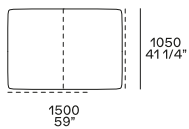

Chaise longue

Day Bed

Uso centrostanza o terminale

Pouf terminale sx-dx

Uso centrostanza, terminale o centrale

Pouf angolo sx-dx

Pouf centrale

Elemento inclinato

Elemento inclinato pouf

Terminale, centrale o angolo

Terminale, centrale o angolo

Terminale sx-dx

Terminale senza bracciolo sx-dx

Poggiatesta

Larghezza 750 mm - solo con cuscineria doppia

Bracciolo fisso h 482

Per elemento Day Bed, per terminale senza bracciolo

Terminale angolo sx-dx

Chaiselongue

Uso centrostanza o terminale

Day Bed

Uso centrostanza, terminale o centrale

Pouf terminale sx-dx

Pouf angolo sx-dx