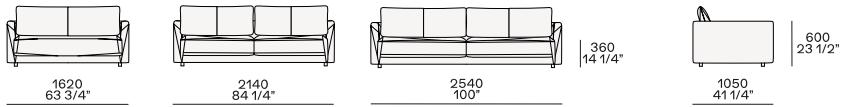

DIMENSIONS

Sofas

Cuscinata doppia o singola

Cuscinata libera

Coussin confort

Freestanding elements

Chaise longue

Day Bed

Elemento inclinato pouf

Terminale, centrale o angolo

Terminale, centrale o angolo

Terminale sx-dx

Terminale senza bracciolo sx-dx

Poggiatesta

Larghezza 750 mm - solo con cuscineria doppia

Bracciolo fisso h 482