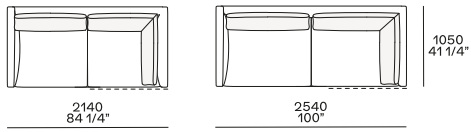

Day Bed

Uso centrostanza, terminale o centrale

Components

Terminale sx-dx

Terminale senza bracciolo sx-dx

Centrale

Angolo sx-dx

Terminale angolo sx-dx

Chaise longue

Day Bed

Uso centrostanza o terminale

Pouf terminale sx-dx

Uso centrostanza, terminale o centrale

Pouf angolo sx-dx

Pouf centrale

Elemento inclinato

Elemento inclinato pouf

Terminale, centrale o angolo

Terminale, centrale o angolo

Terminale sx-dx

Terminale senza bracciolo sx-dx

Poggiatesta

Larghezza 750 mm - solo con cuscineria doppia

Bracciolo fisso h 482