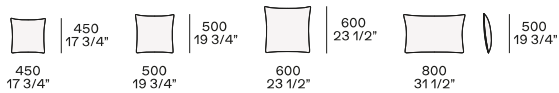

Cushions and optional elements

Cuscini opzionali