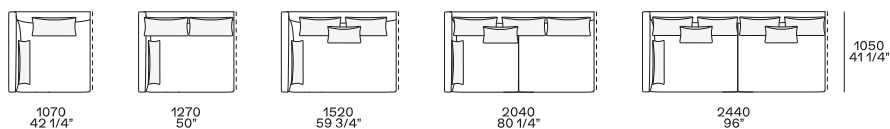

Day Bed

Uso centrostanza, terminale o centrale

Components

Terminale sx-dx

Terminale senza bracciolo sx-dx

Centrale

Angolo sx-dx

Terminale angolo sx-dx

Chaise longue

Day Bed

Uso centrostanza o terminale

Pouf terminale sx-dx

Uso centrostanza, terminale o centrale

Pouf angolo sx-dx

Pouf centrale

Elemento inclinato

Elemento inclinato pouf

Terminale, centrale o angolo

Terminale, centrale o angolo

Terminale sx-dx

Terminale senza bracciolo sx-dx

Poggiatesta

Larghezza 750 mm - solo con cuscineria doppia

Bracciolo fisso h 482

Per elemento Day Bed, per terminale senza bracciolo

Terminale angolo sx-dx

Chaiselongue

Uso centrostanza o terminale

Day Bed

Uso centrostanza, terminale o centrale

Pouf terminale sx-dx

Pouf angolo sx-dx