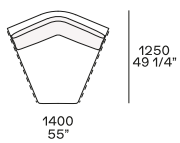

Day Bed

Uso centrostanza, terminale o centrale

Components

Terminale sx-dx

Terminale senza bracciolo sx-dx

Centrale

Angolo sx-dx

Terminale angolo sx-dx

Chaise longue

Day Bed

Uso centrostanza o terminale

Pouf terminale sx-dx

Uso centrostanza, terminale o centrale

Pouf angolo sx-dx

Pouf centrale

Elemento inclinato

Elemento inclinato pouf

Terminale, centrale o angolo

Terminale, centrale o angolo

Terminale sx-dx

Terminale senza bracciolo sx-dx

Poggiatesta

Larghezza 750 mm - solo con cuscineria doppia

Bracciolo fisso h 482

Per elemento Day Bed, per terminale senza bracciolo

Terminale angolo sx-dx

Chaiselongue

Uso centrostanza o terminale

Day Bed

Uso centrostanza, terminale o centrale

Pouf terminale sx-dx

Pouf angolo sx-dx