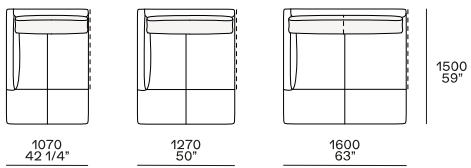

Day Bed

Uso centrostanza, terminale o centrale

Components

Terminale sx-dx

Terminale senza bracciolo sx-dx

Centrale

Angolo sx-dx

Terminale angolo sx-dx

Chaise longue

Day Bed

Uso centrostanza o terminale

Pouf terminale sx-dx

Uso centrostanza, terminale o centrale

Pouf angolo sx-dx

Pouf centrale

Elemento inclinato

Elemento inclinato pouf

Terminale, centrale o angolo

Terminale, centrale o angolo

Terminale sx-dx

Terminale senza bracciolo sx-dx

Poggiatesta

Larghezza 750 mm - solo con cuscineria doppia

Bracciolo fisso h 482