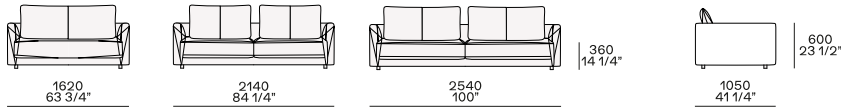

DIMENSIONS

Sofas

Cuscinata doppia o singola

Cuscinata libera

Coussin confort

Freestanding elements

Chaise longue

Day Bed

Uso centrostanza o terminale

Uso centrostanza, terminale o centrale

Chaise longue

Uso centrostanza o terminale

Day Bed

Uso centrostanza, terminale o centrale

Chaise longue

Uso centrostanza o terminale

Day Bed

Uso centrostanza, terminale o centrale

Components

Terminale sx-dx

Terminale senza bracciolo sx-dx

Centrale

Angolo sx-dx

Terminale angolo sx-dx

Elemento inclinato pouf

Terminale, centrale o angolo

Terminale, centrale o angolo

Terminale sx-dx

Terminale senza bracciolo sx-dx

Poggiatesta

Larghezza 750 mm - solo con cuscineria doppia

Bracciolo fisso h 482