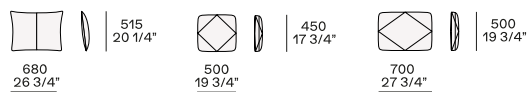

Cushions and optional elements

Cuscini opzionali