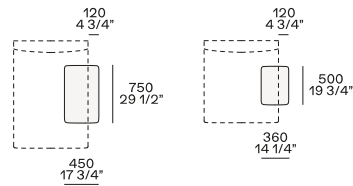

Chaise longue

Day Bed

Uso centrostanza o terminale

Pouf terminale sx-dx

Uso centrostanza, terminale o centrale

Pouf angolo sx-dx

Pouf centrale

Elemento inclinato

Elemento inclinato pouf

Terminale, centrale o angolo

Terminale, centrale o angolo

Terminale sx-dx

Terminale senza bracciolo sx-dx

Poggiatesta

Larghezza 750 mm - solo con cuscineria doppia

Bracciolo fisso h 482

Per elemento Day Bed, per terminale senza bracciolo

Terminale angolo sx-dx

Chaiselongue

Uso centrostanza o terminale

Day Bed

Uso centrostanza, terminale o centrale

Pouf terminale sx-dx

Pouf angolo sx-dx