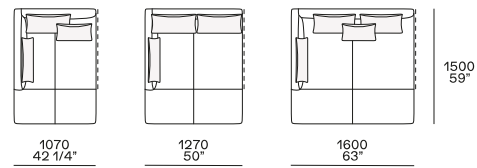

Chaise longue

Day Bed

Uso centrostanza o terminale

Pouf terminale sx-dx

Uso centrostanza, terminale o centrale

Pouf angolo sx-dx

Pouf centrale

Elemento inclinato

Elemento inclinato pouf

Terminale, centrale o angolo

Terminale, centrale o angolo

Terminale sx-dx

Terminale senza bracciolo sx-dx

Poggiatesta

Larghezza 750 mm - solo con cuscineria doppia

Bracciolo fisso h 482

Per elemento Day Bed, per terminale senza bracciolo

Terminale angolo sx-dx

Chaiselongue

Uso centrostanza o terminale

Day Bed

Uso centrostanza, terminale o centrale

Pouf terminale sx-dx

Pouf angolo sx-dx