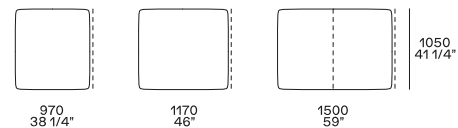

Elemento inclinato pouf

Terminale, centrale o angolo

Terminale, centrale o angolo

Terminale sx-dx

Terminale senza bracciolo sx-dx

Poggiatesta

Larghezza 750 mm - solo con cuscineria doppia

Bracciolo fisso h 482

Per elemento Day Bed, per terminale senza bracciolo

Terminale angolo sx-dx

Chaiselongue

Uso centrostanza o terminale

Day Bed

Uso centrostanza, terminale o centrale

Pouf terminale sx-dx

Pouf angolo sx-dx