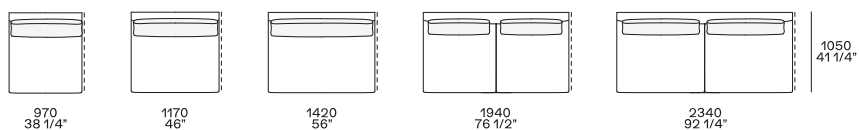

Day Bed

Uso centrostanza, terminale o centrale

Components

Terminale sx-dx

Terminale senza bracciolo sx-dx

Centrale

Angolo sx-dx

Terminale angolo sx-dx

Chaise longue

Day Bed

Uso centrostanza o terminale

Pouf terminale sx-dx

Uso centrostanza, terminale o centrale

Pouf angolo sx-dx

Pouf centrale

Elemento inclinato

Elemento inclinato pouf

Terminale, centrale o angolo

Terminale, centrale o angolo

Terminale sx-dx

Terminale senza bracciolo sx-dx

Poggiatesta

Larghezza 750 mm - solo con cuscineria doppia

Bracciolo fisso h 482