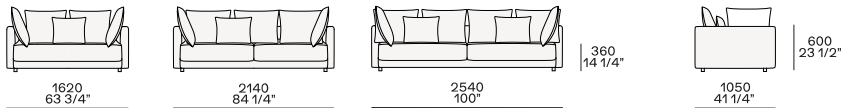

DIMENSIONS

Sofas

Cuscinata doppia o singola

Cuscinata libera

Coussin confort

Freestanding elements

Chaise longue

Day Bed

Elemento inclinato pouf

Terminale, centrale o angolo

Terminale, centrale o angolo

Terminale sx-dx

Terminale senza bracciolo sx-dx

Poggiatesta

Larghezza 750 mm - solo con cuscineria doppia

Bracciolo fisso h 482