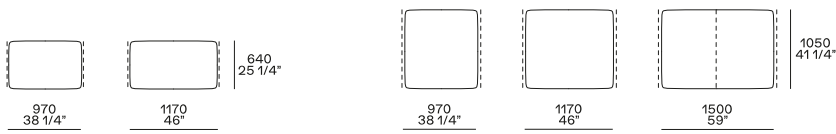

Day Bed

Uso centrostanza, terminale o centrale

Components

Terminale sx-dx

Terminale senza bracciolo sx-dx

Centrale

Angolo sx-dx

Terminale angolo sx-dx

Chaise longue

Day Bed

Uso centrostanza o terminale

Pouf terminale sx-dx

Uso centrostanza, terminale o centrale

Pouf angolo sx-dx

Pouf centrale

Elemento inclinato

Elemento inclinato pouf

Terminale, centrale o angolo

Terminale, centrale o angolo

Terminale sx-dx

Terminale senza bracciolo sx-dx

Poggiatesta

Larghezza 750 mm - solo con cuscineria doppia

Bracciolo fisso h 482

Per elemento Day Bed, per terminale senza bracciolo

Terminale angolo sx-dx

Chaiselongue

Uso centrostanza o terminale

Day Bed

Uso centrostanza, terminale o centrale

Pouf terminale sx-dx

Pouf angolo sx-dx