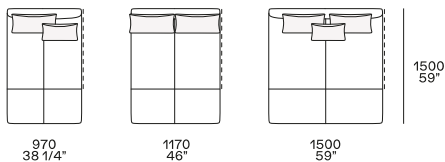

Chaise longue

Day Bed

Uso centrostanza o terminale

Pouf terminale sx-dx

Uso centrostanza, terminale o centrale

Pouf angolo sx-dx

Pouf centrale

Elemento inclinato

Elemento inclinato pouf

Terminale, centrale o angolo

Terminale, centrale o angolo

Terminale sx-dx

Terminale senza bracciolo sx-dx

Poggiatesta

Larghezza 750 mm - solo con cuscineria doppia

Bracciolo fisso h 482

Per elemento Day Bed, per terminale senza bracciolo

Terminale angolo sx-dx

Chaiselongue

Uso centrostanza o terminale

Day Bed

Uso centrostanza, terminale o centrale

Pouf terminale sx-dx

Pouf angolo sx-dx