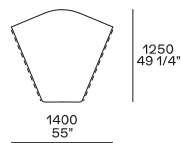

Day Bed

Uso centrostanza, terminale o centrale

Components

Terminale sx-dx

Terminale senza bracciolo sx-dx

Centrale

Angolo sx-dx

Terminale angolo sx-dx

Chaise longue

Day Bed

Uso centrostanza o terminale

Pouf terminale sx-dx

Uso centrostanza, terminale o centrale

Pouf angolo sx-dx

Pouf centrale

Elemento inclinato

Elemento inclinato pouf

Terminale, centrale o angolo

Terminale, centrale o angolo

Terminale sx-dx

Terminale senza bracciolo sx-dx

Poggiatesta

Larghezza 750 mm - solo con cuscineria doppia

Bracciolo fisso h 482