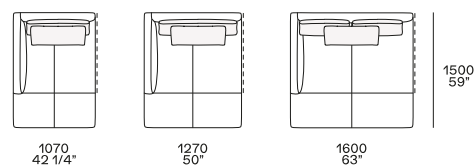

Uso centrostanza o terminale

Uso centrostanza, terminale o centrale

Chaise longue

Uso centrostanza o terminale

Day Bed

Uso centrostanza, terminale o centrale

Chaise longue

Uso centrostanza o terminale

Day Bed

Uso centrostanza, terminale o centrale

Components

Terminale sx-dx

Terminale senza bracciolo sx-dx

Centrale

Angolo sx-dx

Terminale angolo sx-dx

Chaise longue

Day Bed

Uso centrostanza o terminale

Pouf terminale sx-dx

Uso centrostanza, terminale o centrale

Pouf angolo sx-dx

Pouf centrale

Elemento inclinato

Elemento inclinato pouf

Terminale, centrale o angolo

Terminale, centrale o angolo

Terminale sx-dx

Terminale senza bracciolo sx-dx

Poggiatesta

Larghezza 750 mm - solo con cuscineria doppia

Bracciolo fisso h 482