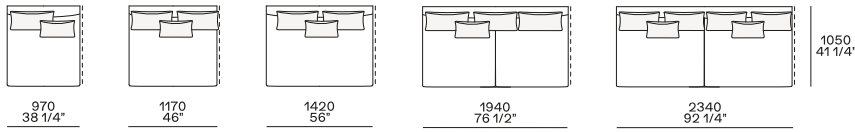

Day Bed

Uso centrostanza, terminale o centrale

Components

Terminale sx-dx

Terminale senza bracciolo sx-dx

Centrale

Angolo sx-dx

Terminale angolo sx-dx

Chaise longue

Day Bed

Uso centrostanza o terminale

Pouf terminale sx-dx

Uso centrostanza, terminale o centrale

Pouf angolo sx-dx

Pouf centrale

Elemento inclinato

Elemento inclinato pouf

Terminale, centrale o angolo

Terminale, centrale o angolo

Terminale sx-dx

Terminale senza bracciolo sx-dx

Poggiatesta

Larghezza 750 mm - solo con cuscineria doppia

Bracciolo fisso h 482

Per elemento Day Bed, per terminale senza bracciolo

Terminale angolo sx-dx

Chaiselongue

Uso centrostanza o terminale

Day Bed

Uso centrostanza, terminale o centrale

Pouf terminale sx-dx

Pouf angolo sx-dx