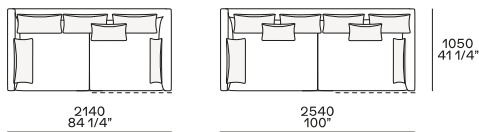

Chaise longue

Day Bed

Uso centrostanza o terminale

Pouf terminale sx-dx

Uso centrostanza, terminale o centrale

Pouf angolo sx-dx

Pouf centrale

Elemento inclinato

Elemento inclinato pouf

Terminale, centrale o angolo

Terminale, centrale o angolo

Terminale sx-dx

Terminale senza bracciolo sx-dx

Poggiatesta

Larghezza 750 mm - solo con cuscineria doppia

Bracciolo fisso h 482

Per elemento Day Bed, per terminale senza bracciolo

Terminale angolo sx-dx

Chaiselongue

Uso centrostanza o terminale

Day Bed

Uso centrostanza, terminale o centrale

Pouf terminale sx-dx

Pouf angolo sx-dx