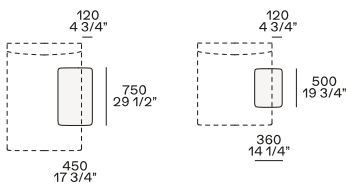

Elemento inclinato pouf

Terminale, centrale o angolo

Terminale, centrale o angolo

Terminale sx-dx

Terminale senza bracciolo sx-dx

Poggiatesta

Larghezza 750 mm - solo con cuscineria doppia

Bracciolo fisso h 482

Per elemento Day Bed, per terminale senza bracciolo

Terminale angolo sx-dx

Chaiselongue

Uso centrostanza o terminale

Day Bed

Uso centrostanza, terminale o centrale

Pouf terminale sx-dx

Pouf angolo sx-dx

Bracciolo fisso h 482

Poggiatesta

Larghezza 750 mm - solo con cuscineria doppia

Per elemento Day Bed, per terminale senza bracciolo

Bristol System

Elemento retro divano

È sconsigliato per motivi di allineamento l'utilizzo degli elementi resto divano con divano Bristol h 680 mm.