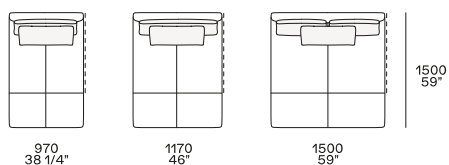

Uso centrostanza o terminale

Uso centrostanza, terminale o centrale

Chaise longue

Uso centrostanza o terminale

Day Bed

Uso centrostanza, terminale o centrale

Chaise longue

Uso centrostanza o terminale

Day Bed

Uso centrostanza, terminale o centrale

Components

Terminale sx-dx

Terminale senza bracciolo sx-dx

Centrale

Angolo sx-dx

Terminale angolo sx-dx

Chaise longue

Day Bed

Uso centrostanza o terminale

Pouf terminale sx-dx

Uso centrostanza, terminale o centrale

Pouf angolo sx-dx

Pouf centrale

Elemento inclinato

Elemento inclinato pouf

Terminale, centrale o angolo

Terminale, centrale o angolo

Terminale sx-dx

Terminale senza bracciolo sx-dx

Poggiatesta

Larghezza 750 mm - solo con cuscineria doppia

Bracciolo fisso h 482