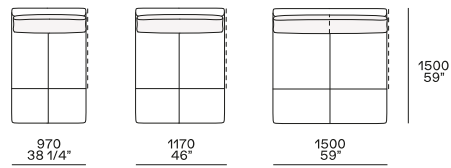

Uso centrostanza o terminale

Uso centrostanza, terminale o centrale

Chaise longue

Uso centrostanza o terminale

Day Bed

Uso centrostanza, terminale o centrale

Chaise longue

Uso centrostanza o terminale

Day Bed

Uso centrostanza, terminale o centrale

Components

Terminale sx-dx

Terminale senza bracciolo sx-dx

Centrale

Angolo sx-dx

Terminale angolo sx-dx

Chaise longue

Day Bed

Uso centrostanza o terminale

Pouf terminale sx-dx

Uso centrostanza, terminale o centrale

Pouf angolo sx-dx

Pouf centrale

Elemento inclinato

Elemento inclinato pouf

Terminale, centrale o angolo

Terminale, centrale o angolo

Terminale sx-dx

Terminale senza bracciolo sx-dx

Poggiatesta

Larghezza 750 mm - solo con cuscineria doppia

Bracciolo fisso h 482