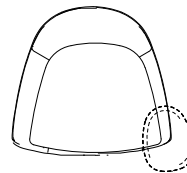

DIMENSIONS

Structure item

1080
42 1/2"

460
18"

1080
42 1/2"

460
18"

Two arms

Bracciolo sinistro

1080
42 1/2"

460
18"

Bracciolo destro