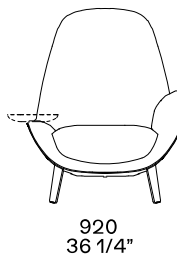

DIMENSIONS

Structure item

1080
42 1/2"

460
18"

1080
42 1/2"

460
18"

Two arms

Bracciolo sinistro

1080
42 1/2"

460
18"

Bracciolo destro