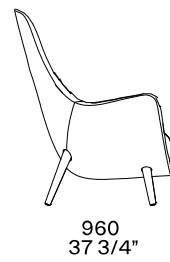

DIMENSIONS

Structure item

1080
42 1/2"

460
18"

1080
42 1/2"

460
18"

Two arms

Bracciolo sinistro

1080
42 1/2"

460
18"

Bracciolo destro