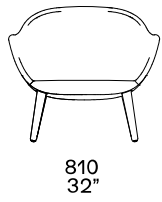

## DIMENSIONS

### Legs in wood

700  
27 1/2"

415  
16 1/4"

700  
27 1/2"

415  
16 1/4"

Bracciolo sinistro

### Two armrests

700  
27 1/2"

415  
16 1/4"

Bracciolo destro