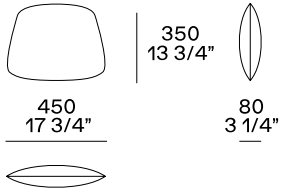

## DIMENSIONS

### Legs in wood

700  
27 1/2"

415  
16 1/4"

700  
27 1/2"

415  
16 1/4"

Bracciolo sinistro

### Basamento girevole

700  
27 1/2"

415  
16 1/4"

### Due braccioli

700  
27 1/2"

415  
16 1/4"

Bracciolo sinistro

700  
27 1/2"

415  
16 1/4"

Bracciolo destro

Cuscino salvareni