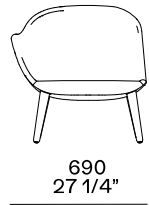

## DIMENSIONS

### Legs in wood

700  
27 1/2"

415  
16 1/4"

700  
27 1/2"

415  
16 1/4"

Bracciolo sinistro