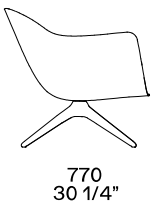

## DIMENSIONS

### Legs in wood

700  
27 1/2"

415  
16 1/4"

700  
27 1/2"

415  
16 1/4"

Bracciolo sinistro

### Basamento girevole

700  
27 1/2"

415  
16 1/4"

### Due braccioli

700  
27 1/2"

415  
16 1/4"

Bracciolo sinistro

700  
27 1/2"

415  
16 1/4"

Bracciolo destro

Cuscino salvareni