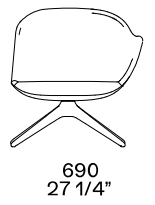

## DIMENSIONS

### Basamento girevole

700  
27 1/2"

415  
16 1/4"

### Due braccioli

700  
27 1/2"

415  
16 1/4"

Bracciolo sinistro

700  
27 1/2"

415  
16 1/4"

Bracciolo destro

Cuscino salvareni