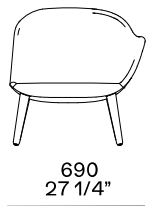

## DIMENSIONS

### Legs in wood

700  
27 1/2"

415  
16 1/4"

700  
27 1/2"

415  
16 1/4"

Bracciolo sinistro

### Two armrests

700  
27 1/2"

415  
16 1/4"

Bracciolo destro