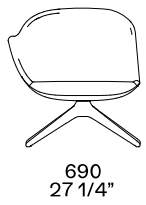

## DIMENSIONS

### Legs in wood

700  
27 1/2"

415  
16 1/4"

700  
27 1/2"

415  
16 1/4"

Bracciolo sinistro

### Basamento girevole

700  
27 1/2"

415  
16 1/4"

### Due braccioli

700  
27 1/2"

415  
16 1/4"

Bracciolo sinistro

700  
27 1/2"

415  
16 1/4"

Bracciolo destro

Cuscino salvareni