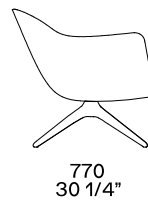

## DIMENSIONS

### Legs in wood

700  
27 1/2"

415  
16 1/4"

700  
27 1/2"

415  
16 1/4"

Bracciolo sinistro

### Two armrests

700  
27 1/2"

415  
16 1/4"

Bracciolo destro

### Basamento girevole

700  
27 1/2"

415  
16 1/4"