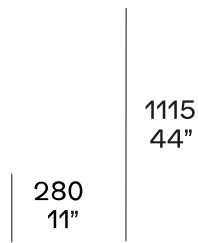

DIMENSIONS

2020 - 2220
79 1/2" - 87 1/2"

2410
95"

2020 - 2220
79 1/2" - 87 1/2"

2410
95"