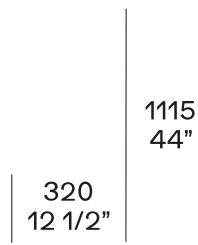

DIMENSIONS

2020 - 2220
79 1/2" - 87 1/2"

2410
95"

2020 - 2220
79 1/2" - 87 1/2"

2410
95"