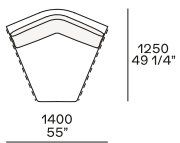

Structure item

Structure item

Uso centrostanza o terminale

Uso centrostanza, terminale o centrale

Uso centrostanza o terminale

Uso centrostanza, terminale o centrale

Uso centrostanza o terminale

Uso centrostanza, terminale o centrale

Uso centrostanza o terminale

Uso centrostanza, terminale o centrale

Terminale, centrale o angolo

Larghezza 750 mm - solo con cuscinatura doppia

Per elemento Day Bed, per terminale senza bracciolo

Uso centrostanza o terminale

Uso centrostanza, terminale o centrale

Terminale, centrale o angolo

Terminale, centrale o angolo

Structure item

Supersoft, a fascia, poggiareni

Larghezza 750 mm - solo con cuscineria doppia

Per elemento Day Bed, per terminale senza bracciolo

Structure item

È sconsigliato per motivi di allineamento l'utilizzo degli elementi resto divano con divano Bristol h 680 mm.