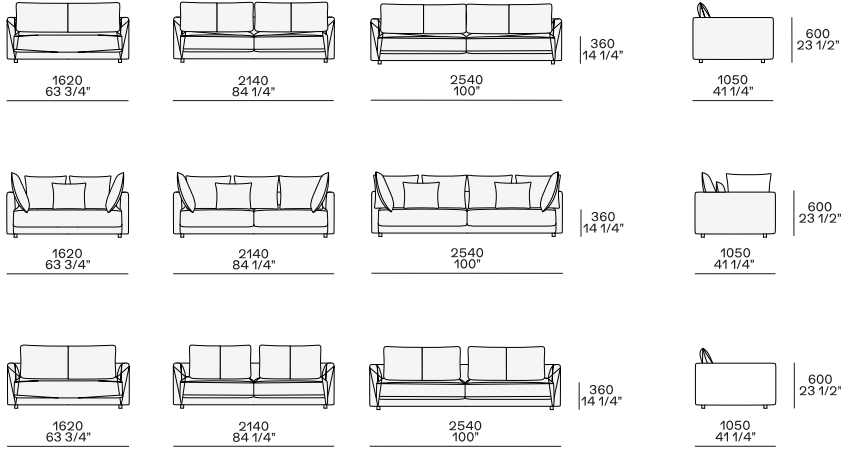

???????

Structure item