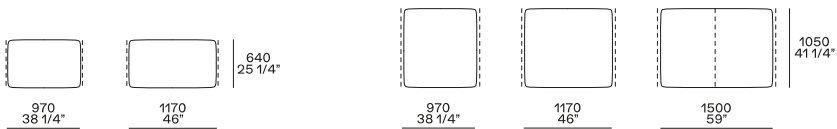

Structure item

Structure item

Uso centrostanza o terminale

Uso centrostanza, terminale o centrale

Uso centrostanza o terminale

Uso centrostanza, terminale o centrale

Uso centrostanza o terminale

Uso centrostanza, terminale o centrale

Uso centrostanza o terminale

Uso centrostanza, terminale o centrale

Terminale, centrale o angolo

Larghezza 750 mm - solo con cuscinatura doppia

Per elemento Day Bed, per terminale senza bracciolo

Uso centrostanza o terminale

Uso centrostanza, terminale o centrale

Terminale, centrale o angolo

Terminale, centrale o angolo

Structure item

Supersoft, a fascia, poggiareni

Larghezza 750 mm - solo con cuscineria doppia

Per elemento Day Bed, per terminale senza bracciolo

Structure item

È sconsigliato per motivi di allineamento l'utilizzo degli elementi resto divano con divano Bristol h 680 mm.