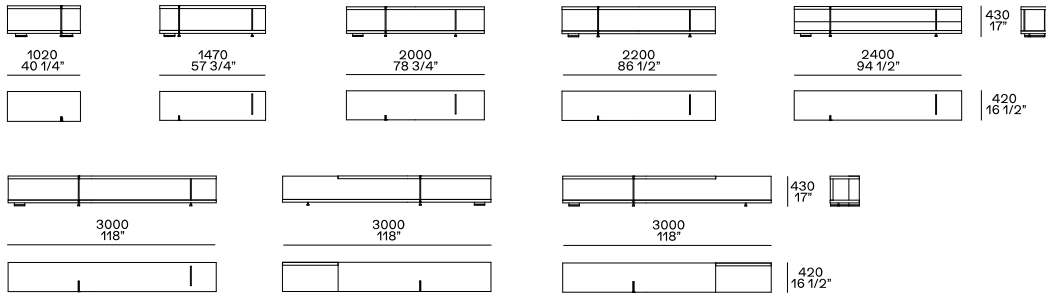

Uso centrostanza o terminale

Uso centrostanza, terminale o centrale

Terminale, centrale o angolo

Larghezza 750 mm - solo con cuscinatura doppia

Per elemento Day Bed, per terminale senza bracciolo

Uso centrostanza o terminale

Uso centrostanza, terminale o centrale

Terminale, centrale o angolo

Terminale, centrale o angolo

Structure item

Supersoft, a fascia, poggiareni

Larghezza 750 mm - solo con cuscineria doppia

Per elemento Day Bed, per terminale senza bracciolo

Structure item

È sconsigliato per motivi di allineamento l'utilizzo degli elementi resto divano con divano Bristol h 680 mm.