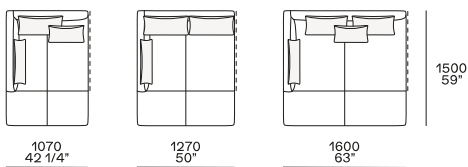

???????

Structure item

Structure item

Uso centrostanza o terminale

Uso centrostanza, terminale o centrale

Uso centrostanza o terminale

Uso centrostanza, terminale o centrale

Uso centrostanza o terminale

Uso centrostanza, terminale o centrale