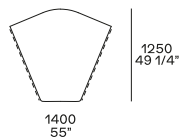

Uso centrostanza o terminale

Uso centrostanza, terminale o centrale

Terminale, centrale o angolo

Larghezza 750 mm - solo con cuscinatura doppia

Per elemento Day Bed, per terminale senza bracciolo

Uso centrostanza o terminale

Uso centrostanza, terminale o centrale

Terminale, centrale o angolo

Terminale, centrale o angolo

Structure item

Supersoft, a fascia, poggiareni

Larghezza 750 mm - solo con cuscineria doppia

Per elemento Day Bed, per terminale senza bracciolo

Structure item

È sconsigliato per motivi di allineamento l'utilizzo degli elementi resto divano con divano Bristol h 680 mm.