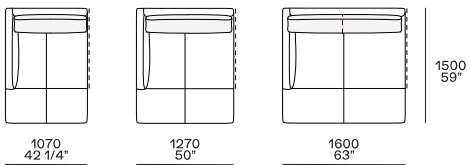

Structure item

Structure item

Uso centrostanza o terminale

Uso centrostanza, terminale o centrale

Uso centrostanza o terminale

Uso centrostanza, terminale o centrale

Uso centrostanza o terminale

Uso centrostanza, terminale o centrale

Uso centrostanza o terminale

Uso centrostanza, terminale o centrale

Terminale, centrale o angolo

Larghezza 750 mm - solo con cuscinatura doppia

Per elemento Day Bed, per terminale senza bracciolo

Uso centrostanza o terminale

Uso centrostanza, terminale o centrale

Terminale, centrale o angolo

Terminale, centrale o angolo

Structure item

Supersoft, a fascia, poggiareni

Larghezza 750 mm - solo con cuscineria doppia

Per elemento Day Bed, per terminale senza bracciolo

Structure item

È sconsigliato per motivi di allineamento l'utilizzo degli elementi resto divano con divano Bristol h 680 mm.