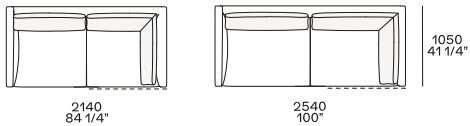

Structure item

Structure item

Uso centrostanza o terminale

Uso centrostanza, terminale o centrale

Uso centrostanza o terminale

Uso centrostanza, terminale o centrale

Uso centrostanza o terminale

Uso centrostanza, terminale o centrale

Uso centrostanza o terminale

Uso centrostanza, terminale o centrale

Terminale, centrale o angolo

Larghezza 750 mm - solo con cuscinatura doppia

Per elemento Day Bed, per terminale senza bracciolo

Uso centrostanza o terminale

Uso centrostanza, terminale o centrale

Terminale, centrale o angolo

Terminale, centrale o angolo

Structure item

Supersoft, a fascia, poggiareni

Larghezza 750 mm - solo con cuscineria doppia

Per elemento Day Bed, per terminale senza bracciolo

Structure item

È sconsigliato per motivi di allineamento l'utilizzo degli elementi resto divano con divano Bristol h 680 mm.