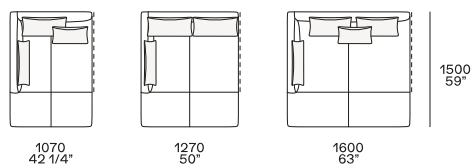

Uso centrostanza o terminale

Uso centrostanza, terminale o centrale

Terminale, centrale o angolo

Larghezza 750 mm - solo con cuscinatura doppia

Per elemento Day Bed, per terminale senza bracciolo

Uso centrostanza o terminale

Uso centrostanza, terminale o centrale

Terminale, centrale o angolo

Terminale, centrale o angolo

Structure item

Supersoft, a fascia, poggiareni

Larghezza 750 mm - solo con cuscineria doppia

Per elemento Day Bed, per terminale senza bracciolo

Structure item

È sconsigliato per motivi di allineamento l'utilizzo degli elementi resto divano con divano Bristol h 680 mm.