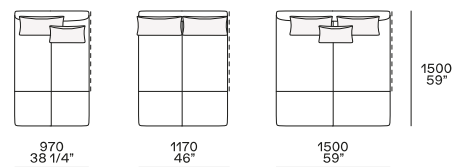

Structure item

Structure item

Uso centrostanza o terminale

Uso centrostanza, terminale o centrale

Uso centrostanza o terminale

Uso centrostanza, terminale o centrale

Uso centrostanza o terminale

Uso centrostanza, terminale o centrale

Uso centrostanza o terminale

Uso centrostanza, terminale o centrale

Terminale, centrale o angolo

Larghezza 750 mm - solo con cuscinatura doppia

Per elemento Day Bed, per terminale senza bracciolo

Uso centrostanza o terminale

Uso centrostanza, terminale o centrale

Terminale, centrale o angolo

Terminale, centrale o angolo

Structure item

Supersoft, a fascia, poggiareni

Larghezza 750 mm - solo con cuscineria doppia

Per elemento Day Bed, per terminale senza bracciolo

Structure item

È sconsigliato per motivi di allineamento l'utilizzo degli elementi resto divano con divano Bristol h 680 mm.