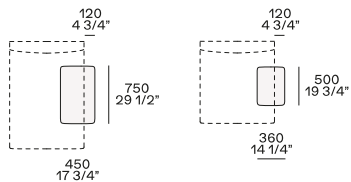

Uso centrostanza o terminale

Uso centrostanza, terminale o centrale

Terminale, centrale o angolo

Larghezza 750 mm - solo con cuscinatura doppia

Per elemento Day Bed, per terminale senza bracciolo

Uso centrostanza o terminale

Uso centrostanza, terminale o centrale

Terminale, centrale o angolo

Terminale, centrale o angolo

Structure item

Supersoft, a fascia, poggiareni

Larghezza 750 mm - solo con cuscineria doppia

Per elemento Day Bed, per terminale senza bracciolo

Structure item

È sconsigliato per motivi di allineamento l'utilizzo degli elementi resto divano con divano Bristol h 680 mm.