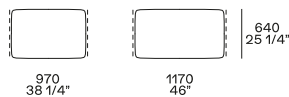

Uso centrostanza o terminale

Uso centrostanza, terminale o centrale

Terminale, centrale o angolo

Larghezza 750 mm - solo con cuscinatura doppia

Per elemento Day Bed, per terminale senza bracciolo

Uso centrostanza o terminale

Uso centrostanza, terminale o centrale

Terminale, centrale o angolo

Terminale, centrale o angolo

Structure item

Supersoft, a fascia, poggiareni

Larghezza 750 mm - solo con cuscineria doppia

Per elemento Day Bed, per terminale senza bracciolo