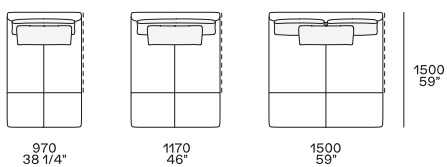

Structure item

Structure item

Uso centrostanza o terminale

Uso centrostanza, terminale o centrale

Uso centrostanza o terminale

Uso centrostanza, terminale o centrale

Uso centrostanza o terminale

Uso centrostanza, terminale o centrale

Uso centrostanza o terminale

Uso centrostanza, terminale o centrale

Terminale, centrale o angolo

Larghezza 750 mm - solo con cuscinatura doppia

Per elemento Day Bed, per terminale senza bracciolo

Uso centrostanza o terminale

Uso centrostanza, terminale o centrale

Terminale, centrale o angolo

Terminale, centrale o angolo

Structure item

Supersoft, a fascia, poggiareni

Larghezza 750 mm - solo con cuscineria doppia

Per elemento Day Bed, per terminale senza bracciolo

Structure item

È sconsigliato per motivi di allineamento l'utilizzo degli elementi resto divano con divano Bristol h 680 mm.