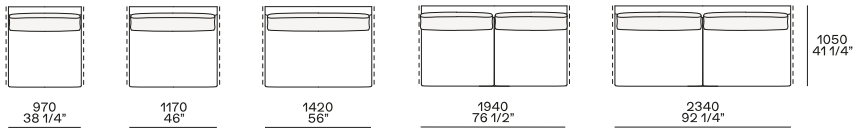

Structure item

Structure item

Uso centrostanza o terminale

Uso centrostanza, terminale o centrale

Uso centrostanza o terminale

Uso centrostanza, terminale o centrale

Uso centrostanza o terminale

Uso centrostanza, terminale o centrale

Uso centrostanza o terminale

Uso centrostanza, terminale o centrale

Terminale, centrale o angolo

Larghezza 750 mm - solo con cuscinatura doppia

Per elemento Day Bed, per terminale senza bracciolo

Uso centrostanza o terminale

Uso centrostanza, terminale o centrale

Terminale, centrale o angolo

Terminale, centrale o angolo

Structure item

Supersoft, a fascia, poggiareni

Larghezza 750 mm - solo con cuscineria doppia

Per elemento Day Bed, per terminale senza bracciolo

Structure item

È sconsigliato per motivi di allineamento l'utilizzo degli elementi resto divano con divano Bristol h 680 mm.