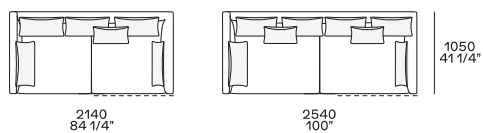

Uso centrostanza o terminale

Uso centrostanza, terminale o centrale

Terminale, centrale o angolo

Larghezza 750 mm - solo con cuscinatura doppia

Per elemento Day Bed, per terminale senza bracciolo

Uso centrostanza o terminale

Uso centrostanza, terminale o centrale

Terminale, centrale o angolo

Terminale, centrale o angolo

Structure item

Supersoft, a fascia, poggiareni

Larghezza 750 mm - solo con cuscineria doppia

Per elemento Day Bed, per terminale senza bracciolo

Structure item

È sconsigliato per motivi di allineamento l'utilizzo degli elementi resto divano con divano Bristol h 680 mm.