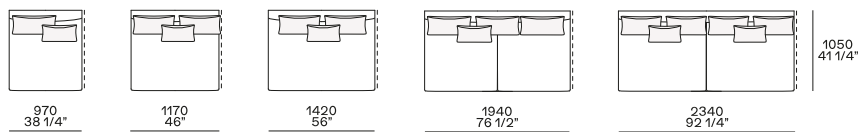

Uso centrostanza o terminale

Uso centrostanza, terminale o centrale

Terminale, centrale o angolo

Larghezza 750 mm - solo con cuscinatura doppia

Per elemento Day Bed, per terminale senza bracciolo

Uso centrostanza o terminale

Uso centrostanza, terminale o centrale

Terminale, centrale o angolo

Terminale, centrale o angolo

Structure item

Supersoft, a fascia, poggiareni

Larghezza 750 mm - solo con cuscineria doppia

Per elemento Day Bed, per terminale senza bracciolo