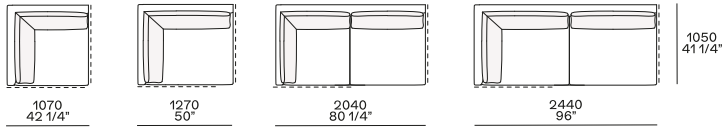

Structure item

Structure item

Uso centrostanza o terminale

Uso centrostanza, terminale o centrale

Uso centrostanza o terminale

Uso centrostanza, terminale o centrale

Uso centrostanza o terminale

Uso centrostanza, terminale o centrale

Uso centrostanza o terminale

Uso centrostanza, terminale o centrale

Terminale, centrale o angolo

Larghezza 750 mm - solo con cuscinatura doppia

Per elemento Day Bed, per terminale senza bracciolo

Uso centrostanza o terminale

Uso centrostanza, terminale o centrale

Terminale, centrale o angolo

Terminale, centrale o angolo

Structure item

Supersoft, a fascia, poggiareni

Larghezza 750 mm - solo con cuscineria doppia

Per elemento Day Bed, per terminale senza bracciolo

Structure item

È sconsigliato per motivi di allineamento l'utilizzo degli elementi resto divano con divano Bristol h 680 mm.