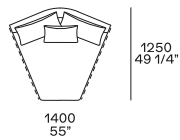

Uso centrostanza o terminale

Uso centrostanza, terminale o centrale

Terminale, centrale o angolo

Larghezza 750 mm - solo con cuscinatura doppia

Per elemento Day Bed, per terminale senza bracciolo

Uso centrostanza o terminale

Uso centrostanza, terminale o centrale

Terminale, centrale o angolo

Terminale, centrale o angolo

Structure item

Supersoft, a fascia, poggiareni

Larghezza 750 mm - solo con cuscineria doppia

Per elemento Day Bed, per terminale senza bracciolo

Structure item

È sconsigliato per motivi di allineamento l'utilizzo degli elementi resto divano con divano Bristol h 680 mm.