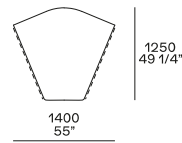

Structure item

Structure item

Uso centrostanza o terminale

Uso centrostanza, terminale o centrale

Uso centrostanza o terminale

Uso centrostanza, terminale o centrale

Uso centrostanza o terminale

Uso centrostanza, terminale o centrale

Uso centrostanza o terminale

Uso centrostanza, terminale o centrale

Terminale, centrale o angolo

Larghezza 750 mm - solo con cuscinatura doppia

Per elemento Day Bed, per terminale senza bracciolo

Uso centrostanza o terminale

Uso centrostanza, terminale o centrale

Terminale, centrale o angolo

Terminale, centrale o angolo

Structure item

Supersoft, a fascia, poggiareni

Larghezza 750 mm - solo con cuscineria doppia

Per elemento Day Bed, per terminale senza bracciolo

Structure item

È sconsigliato per motivi di allineamento l'utilizzo degli elementi resto divano con divano Bristol h 680 mm.