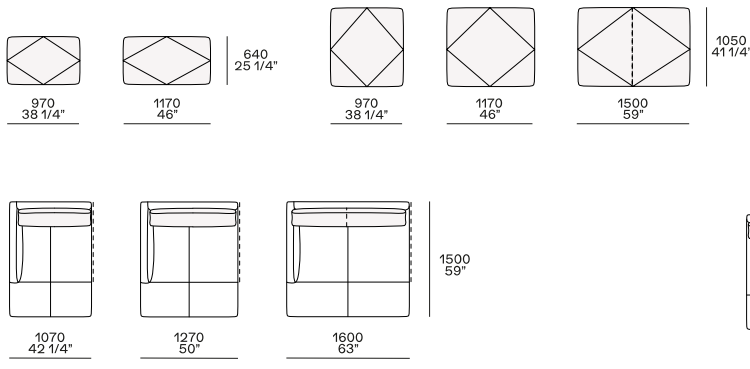

Structure item

Uso centrostanza o terminale