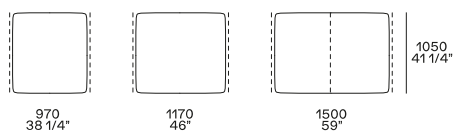

Uso centrostanza o terminale

Uso centrostanza, terminale o centrale

Terminale, centrale o angolo

Larghezza 750 mm - solo con cuscinatura doppia

Per elemento Day Bed, per terminale senza bracciolo

Uso centrostanza o terminale

Uso centrostanza, terminale o centrale

Terminale, centrale o angolo

Terminale, centrale o angolo

Structure item

Supersoft, a fascia, poggiareni

Larghezza 750 mm - solo con cuscineria doppia

Per elemento Day Bed, per terminale senza bracciolo

Structure item

È sconsigliato per motivi di allineamento l'utilizzo degli elementi resto divano con divano Bristol h 680 mm.