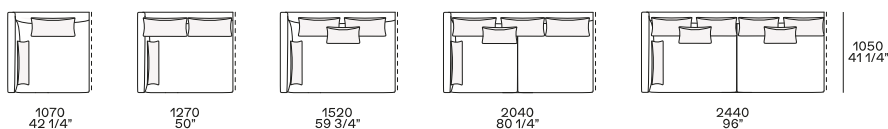

Structure item

Structure item

Uso centrostanza o terminale

Uso centrostanza, terminale o centrale

Uso centrostanza o terminale

Uso centrostanza, terminale o centrale

Uso centrostanza o terminale

Uso centrostanza, terminale o centrale

Uso centrostanza o terminale

Uso centrostanza, terminale o centrale

Terminale, centrale o angolo

Larghezza 750 mm - solo con cuscinatura doppia

Per elemento Day Bed, per terminale senza bracciolo

Uso centrostanza o terminale

Uso centrostanza, terminale o centrale

Terminale, centrale o angolo

Terminale, centrale o angolo

Structure item

Supersoft, a fascia, poggiareni

Larghezza 750 mm - solo con cuscineria doppia

Per elemento Day Bed, per terminale senza bracciolo

Structure item

È sconsigliato per motivi di allineamento l'utilizzo degli elementi resto divano con divano Bristol h 680 mm.