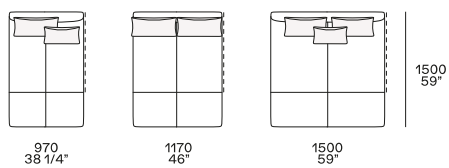

Uso centrostanza o terminale

Uso centrostanza, terminale o centrale

Terminale, centrale o angolo

Larghezza 750 mm - solo con cuscinatura doppia

Per elemento Day Bed, per terminale senza bracciolo

Uso centrostanza o terminale

Uso centrostanza, terminale o centrale

Terminale, centrale o angolo

Terminale, centrale o angolo

Structure item

Supersoft, a fascia, poggiareni

Larghezza 750 mm - solo con cuscineria doppia

Per elemento Day Bed, per terminale senza bracciolo

Structure item

È sconsigliato per motivi di allineamento l'utilizzo degli elementi resto divano con divano Bristol h 680 mm.