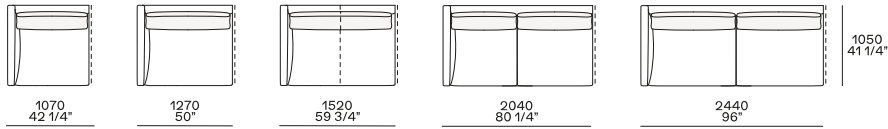

Structure item

Structure item

Uso centrostanza o terminale

Uso centrostanza, terminale o centrale

Uso centrostanza o terminale

Uso centrostanza, terminale o centrale

Uso centrostanza o terminale

Uso centrostanza, terminale o centrale

Uso centrostanza o terminale

Uso centrostanza, terminale o centrale

Terminale, centrale o angolo

Larghezza 750 mm - solo con cuscinatura doppia

Per elemento Day Bed, per terminale senza bracciolo

Uso centrostanza o terminale

Uso centrostanza, terminale o centrale

Terminale, centrale o angolo

Terminale, centrale o angolo

Structure item

Supersoft, a fascia, poggiareni

Larghezza 750 mm - solo con cuscineria doppia

Per elemento Day Bed, per terminale senza bracciolo

Structure item

È sconsigliato per motivi di allineamento l'utilizzo degli elementi resto divano con divano Bristol h 680 mm.