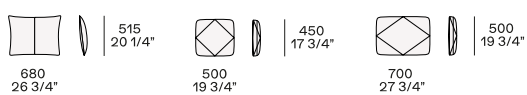

Uso centrostanza o terminale

Uso centrostanza, terminale o centrale

Terminale, centrale o angolo

Larghezza 750 mm - solo con cuscinatura doppia

Per elemento Day Bed, per terminale senza bracciolo

Uso centrostanza o terminale

Uso centrostanza, terminale o centrale

Terminale, centrale o angolo

Terminale, centrale o angolo

Structure item

Supersoft, a fascia, poggiareni

Larghezza 750 mm - solo con cuscineria doppia

Per elemento Day Bed, per terminale senza bracciolo