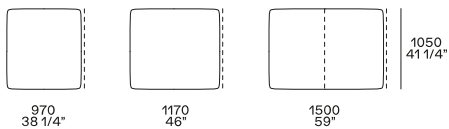

Uso centrostanza o terminale

Uso centrostanza, terminale o centrale

Terminale, centrale o angolo

Larghezza 750 mm - solo con cuscinatura doppia

Per elemento Day Bed, per terminale senza bracciolo

Uso centrostanza o terminale

Uso centrostanza, terminale o centrale

Terminale, centrale o angolo

Terminale, centrale o angolo

Structure item

Supersoft, a fascia, poggiareni

Larghezza 750 mm - solo con cuscineria doppia

Per elemento Day Bed, per terminale senza bracciolo

Structure item

È sconsigliato per motivi di allineamento l'utilizzo degli elementi resto divano con divano Bristol h 680 mm.