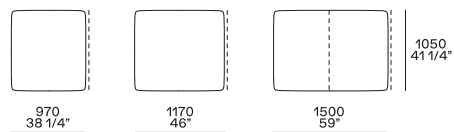

Uso centrostanza o terminale

Uso centrostanza, terminale o centrale

Terminale, centrale o angolo

Larghezza 750 mm - solo con cuscinatura doppia

Per elemento Day Bed, per terminale senza bracciolo

Uso centrostanza o terminale

Uso centrostanza, terminale o centrale

Terminale, centrale o angolo

Terminale, centrale o angolo

Structure item

Supersoft, a fascia, poggiareni

Larghezza 750 mm - solo con cuscineria doppia

Per elemento Day Bed, per terminale senza bracciolo

Structure item

È sconsigliato per motivi di allineamento l'utilizzo degli elementi resto divano con divano Bristol h 680 mm.