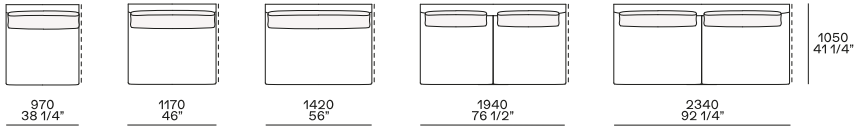

Structure item

Structure item

Uso centrostanza o terminale

Uso centrostanza, terminale o centrale

Uso centrostanza o terminale

Uso centrostanza, terminale o centrale

Uso centrostanza o terminale

Uso centrostanza, terminale o centrale

Uso centrostanza o terminale

Uso centrostanza, terminale o centrale

Terminale, centrale o angolo

Larghezza 750 mm - solo con cuscinatura doppia

Per elemento Day Bed, per terminale senza bracciolo

Uso centrostanza o terminale

Uso centrostanza, terminale o centrale

Terminale, centrale o angolo

Terminale, centrale o angolo

Structure item

Supersoft, a fascia, poggiareni

Larghezza 750 mm - solo con cuscineria doppia

Per elemento Day Bed, per terminale senza bracciolo

Structure item

È sconsigliato per motivi di allineamento l'utilizzo degli elementi resto divano con divano Bristol h 680 mm.