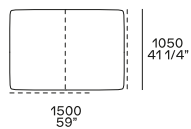

Uso centrostanza o terminale

Uso centrostanza, terminale o centrale

Terminale, centrale o angolo

Larghezza 750 mm - solo con cuscinatura doppia

Per elemento Day Bed, per terminale senza bracciolo

Uso centrostanza o terminale

Uso centrostanza, terminale o centrale

Terminale, centrale o angolo

Terminale, centrale o angolo

Structure item

Supersoft, a fascia, poggiareni

Larghezza 750 mm - solo con cuscineria doppia

Per elemento Day Bed, per terminale senza bracciolo

Structure item

È sconsigliato per motivi di allineamento l'utilizzo degli elementi resto divano con divano Bristol h 680 mm.