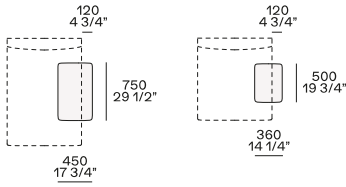

Uso centrostanza o terminale

Uso centrostanza, terminale o centrale

Terminale, centrale o angolo

Larghezza 750 mm - solo con cuscinatura doppia

Per elemento Day Bed, per terminale senza bracciolo

Uso centrostanza o terminale

Uso centrostanza, terminale o centrale

Terminale, centrale o angolo

Terminale, centrale o angolo

Structure item

Supersoft, a fascia, poggiareni

Larghezza 750 mm - solo con cuscineria doppia

Per elemento Day Bed, per terminale senza bracciolo

Structure item

È sconsigliato per motivi di allineamento l'utilizzo degli elementi resto divano con divano Bristol h 680 mm.