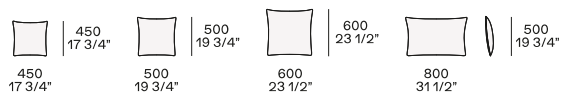

Uso centrostanza o terminale

Uso centrostanza, terminale o centrale

Terminale, centrale o angolo

Larghezza 750 mm - solo con cuscinatura doppia

Per elemento Day Bed, per terminale senza bracciolo

Uso centrostanza o terminale

Uso centrostanza, terminale o centrale

Terminale, centrale o angolo

Terminale, centrale o angolo

Structure item

Supersoft, a fascia, poggiareni

Larghezza 750 mm - solo con cuscineria doppia

Per elemento Day Bed, per terminale senza bracciolo