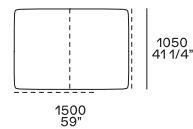

Structure item

Structure item

Uso centrostanza o terminale

Uso centrostanza, terminale o centrale

Uso centrostanza o terminale

Uso centrostanza, terminale o centrale

Uso centrostanza o terminale

Uso centrostanza, terminale o centrale

Uso centrostanza o terminale

Uso centrostanza, terminale o centrale

Terminale, centrale o angolo

Larghezza 750 mm - solo con cuscinatura doppia

Per elemento Day Bed, per terminale senza bracciolo

Uso centrostanza o terminale

Uso centrostanza, terminale o centrale

Terminale, centrale o angolo

Terminale, centrale o angolo

Structure item

Supersoft, a fascia, poggiareni

Larghezza 750 mm - solo con cuscineria doppia

Per elemento Day Bed, per terminale senza bracciolo

Structure item

È sconsigliato per motivi di allineamento l'utilizzo degli elementi resto divano con divano Bristol h 680 mm.