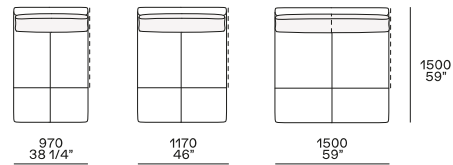

Structure item

Structure item

Uso centrostanza o terminale

Uso centrostanza, terminale o centrale

Uso centrostanza o terminale

Uso centrostanza, terminale o centrale

Uso centrostanza o terminale

Uso centrostanza, terminale o centrale

Uso centrostanza o terminale

Uso centrostanza, terminale o centrale

Terminale, centrale o angolo

Larghezza 750 mm - solo con cuscinatura doppia

Per elemento Day Bed, per terminale senza bracciolo

Uso centrostanza o terminale

Uso centrostanza, terminale o centrale

Terminale, centrale o angolo

Terminale, centrale o angolo

Structure item

Supersoft, a fascia, poggiareni

Larghezza 750 mm - solo con cuscineria doppia

Per elemento Day Bed, per terminale senza bracciolo

Structure item

È sconsigliato per motivi di allineamento l'utilizzo degli elementi resto divano con divano Bristol h 680 mm.