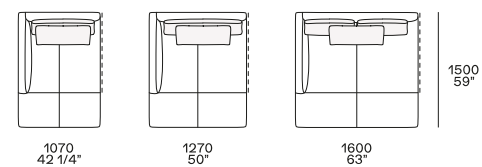

Uso centrostanza, terminale o centrale